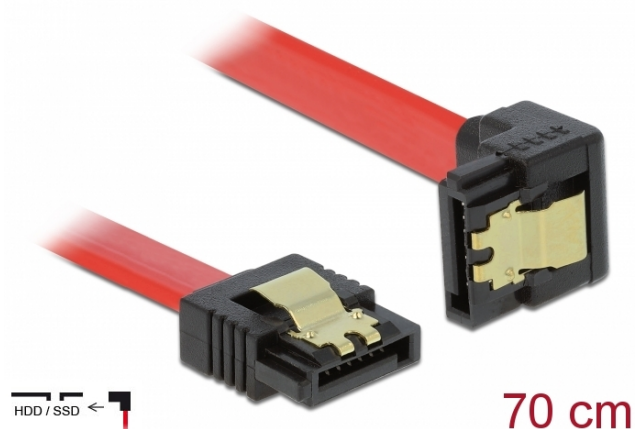

Kabel SATA 6 Gb/s prosty skierowany do dołu 70 cm czerwony

Opis

Ten przewód SATA firmy Delock umożliwia wykonanie wewnętrznego podłączenia różnych urządzeń SATA, np. dysków twardych, kontrolerów lub pamięci Flash. Jest on zgodny z najnowszym standardem i oferuje transfer danych z prędkością do 6 Gb/s. Zapewnia on kompatybilność wsteczną do poprzednich wersji SATA, jednak wtedy może on uzyskać prędkość transferu odpowiednią dla danej wersji. W przypadku podłączenia tego przewodu do dysku twardego zostanie on doprowadzony do dołu. Metalowe zaczepy występujące na złączach zapewniają solidne zatrzaśnięcie się przewodu w odpowiednim miejscu.

Specyfikacja

- Złącze:
 - 1 x 7-pinowe SATA 6 Gb/s żeński proste >
 - 1 x 7-pinowe SATA 6 Gb/s żeński, wygięte pod kątem do dołu
- Ze złotymi metalowymi zaczepami
- Szybkość transmisji danych do 6 Gb/s
- Wsteczna zgodność z SATA 1,5 Gb/s, 3 Gb/s
- Rodzaj kabla: 26 AWG
- Kolor: czerwony
- Długość bez złączami: ok. 70 cm

Numer artykułu 83980

EAN: 4043619839803

Kraj pochodzenia: China

Opakowanie: Torba na zamek błyskawiczny

Wymagania systemowe

- Jeden wolny port SATA

Zawartość opakowania

- SATA kabel

Zdjęcia

General	
Specyfikacja :	SATA 6 Gb/s
Interface	
Złącze 1:	1 x 7-pinowe SATA 6 Gb/s męski proste
Złącze 2:	1 x 7-pinowe SATA 6 Gb/s męski, wygięte pod kątem do dołu
Technical characteristics	
Szybkość transmisji danych:	SATA do 6 Gb/s
Physical characteristics	
Connector color:	czarny
Kolor przewodu:	czerwony
Conductor gauge:	26 AWG
Długość:	70 cm