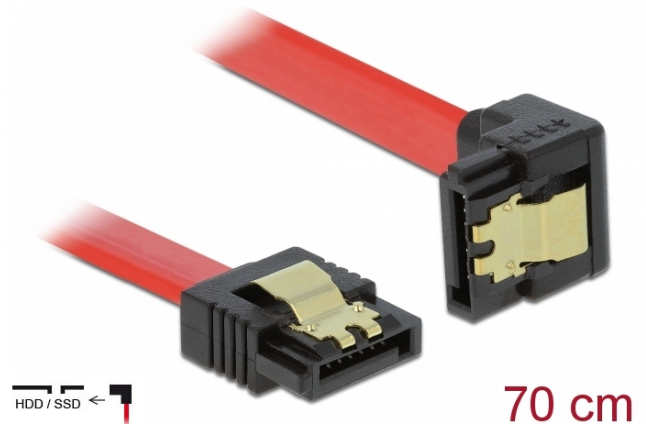

SATA 6 Gb/s kabel ravan do zakrivljen dolje 70 cm crveni

Opis

Ovaj Delock SATA kabel omogućuje interno povezivanje različitih SATA uređaja, primjerice HDD pogona, kartica kontrolera ili izbrisive memorije. Usklađen je s najnovijim standardom i pruža brzinu prijenosa podataka do 6 Gb/s. Unatrag je kompatibilan s prethodnim SATA verzijama, ali se u tom slučaju može postići samo odgovarajuća brzina prijenosa. Kod povezivanja ovog kabela na HDD pogon, treba ga položiti prema dolje. Metalne kopče na konektorima osiguravaju pouzdano sjedanje kabela na mjesto.

Tehnički podaci

- Priključak:
 - 1 x 7-pinski SATA 6 Gb/s, ženski ravan >
 - 1 x 7-pinski SATA 6 Gb/s, ženski kutni prema dolje
- Sa zlatnim metalnim kopčama
- Brzina prijenosa podataka do 6 Gb/s
- Kompatibilno s SATA 1,5 Gb/s i 3 Gb/s
- Presjek kabela: 26 AWG
- Boja: crvena
- Duljina bez konektora: oko. 70 cm

Predmet br. 83980

EAN: 4043619839803

Zemlja podrijetla: China

Pakiranje: Plastična vrećica sa zip zatvaračem

Preduvjeti sustava

- Jedan slobodni SATA priključak

Sadržaj pakiranja

- SATA kabel

Slike

General	
Tehnički podaci:	SATA 6 Gb/s
Interface	
Priključak 1:	1 x 7-pinski SATA 6 Gb/s, muški ravan
Priključak 2:	1 x 7-pinski SATA 6 Gb/s, muški kutni prema dolje
Technical characteristics	
Brzina prijenosa podataka:	SATA do 6 Gb/s
Physical characteristics	
Connector color:	crne
Boja kabela:	crvena
Conductor gauge:	26 AWG
Duljina:	70 cm