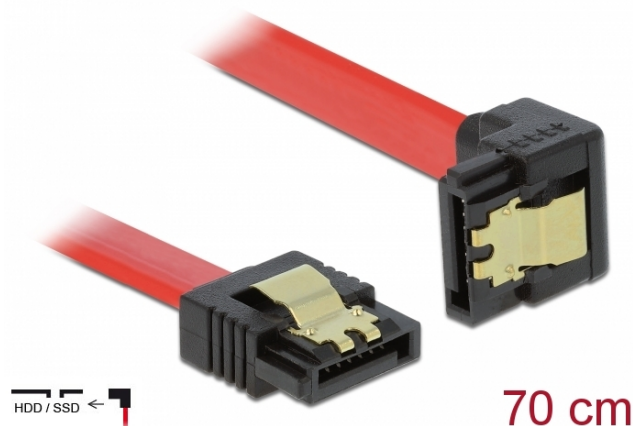

SATA 6 Gb/s Ίσιο καλώδιο με κάτω γωνία 70 εκ. κόκκινο

Περιγραφή

Αυτό το καλώδιο SATA από την Delock καθιστά δυνατή την εσωτερική σύνδεση διαφόρων συσκευών SATA, π.χ. δίσκους HDD, κάρτες ελεγκτών ή μνήμες Flash. Είναι συμβατό με το τελευταίο πρότυπο και προσφέρει ρυθμό μεταφοράς δεδομένων έως 6 Gb/s. Είναι συμβατό με τις προηγούμενες εκδόσεις SATA, αλλά σε αυτή την περίπτωση μπορεί να φτάσει την αντίστοιχη ταχύτητα μεταφοράς. Όταν συνδέετε το καλώδιο αυτό σε ένα δίσκο HDD το καλώδιο θα έχει φορά προς τα κάτω. Τα μεταλλικά κλιπ στους συνδέσμους διασφαλίζουν ότι το καλώδιο ασφαλίζει σταθερά στη θέση του.