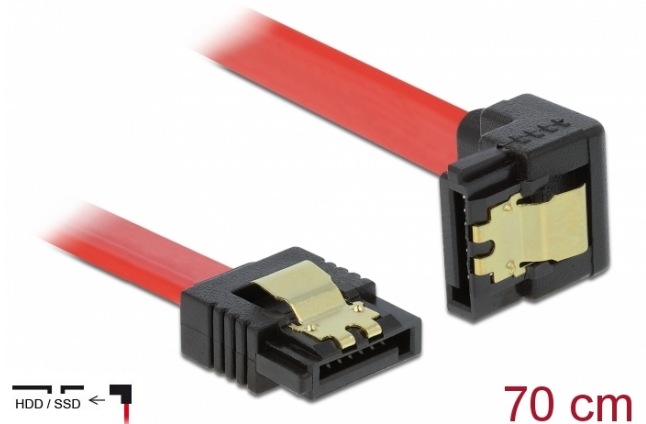

## SATA 6 Go/s Câble droit coudé vers le bas 70 cm rouge

### Description

Ce câble SATA Delock permet la connexion interne de différents périphériques SATA, tels que des disques durs, des cartes contrôleur ou des mémoires Flash. Il est conforme à la dernière norme et procure un taux de transfert de données jusqu'à 6 Gb/s. Il est rétrocompatible avec les précédentes versions SATA, mais ne peut alors atteindre que leur vitesse de transfert respective. En connectant ce câble à un disque dur, le câble est orienté vers le bas. Les attaches métalliques sur les connecteurs garantissent que le câble s'enclenche en position de manière fiable.

### Spécifications techniques

- Connecteurs :  
1 x SATA 6 Gb/s à 7 broches femelle droit >  
1 x SATA 6 Gb/s 7 broches femelle coudé vers le bas
- Avec attaches métalliques dorées
- Débit de données jusqu'à 6 Gb/s
- Rétrocompatible avec SATA 1,5 Go/s et 3 Go/s
- Jauge de câble : 26 AWG
- Couleur : rouge
- Longueur sans connecteurs: env. 70 cm

### Image

General	
Spécifications techniques:	SATA 6 Gb/s
Interface	
Connecteur 1:	1 x SATA 6 Gb/s à 7 broches mâle droit
Connecteur 2:	1 x SATA 6 Gb/s 7 broches mâle coudé vers le bas
Technical characteristics	
Débit de données:	SATA jusqu'à 6 Go/s
Physical characteristics	
Connector color:	noir
Couleur du câble:	rouge
Conductor gauge:	26 AWG
Longueur:	70 cm