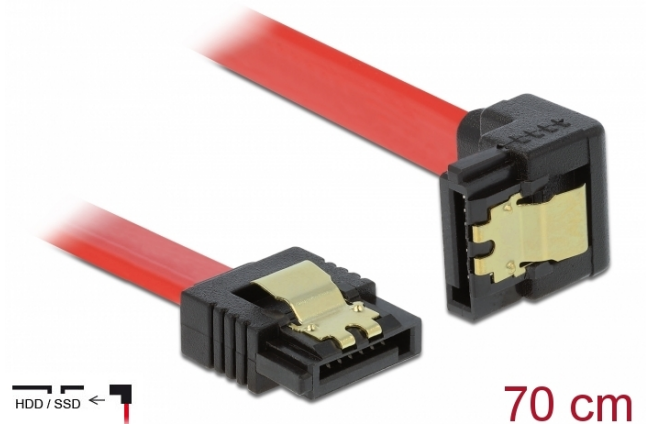

## Kabel SATA, 6 Gb/s, přímý na pravouhlý dolů, 70 cm, červený

### Popis

Tento SATA kabel od Delocku umožňuje interní připojení různých SATA zařízení, např. HDD, karty s řadiči nebo Flash paměti. Vyhovuje poslednímu standardu a poskytuje přenosovou rychlost data až do 6 Gb/s. Je zpětně kompatibilní s předešlými SATA verzemi, ale pak může dosáhnout pouze příslušné přenosové rychlosti. Při připojování tohoto kabelu k HDD je kabel vyveden dolů. Kovové spony na konektorech zajišťují, aby kabel spolehlivě zapadl na své místo.

### Specifikace

- Konektor:
  - 1 x 7 pin SATA 6 Gb/s samice přímý >
  - 1 x 7 pin SATA 6 Gb/s samice pravouhlý dolů
- Se zlatým kovovým klipem
- Rychlost přenosu dat až 6 Gb/s
- Zpětně kompatibilní s SATA 1,5 Gb/s, 3 Gb/s
- Průřez kabelu: 26 AWG
- Barva: červená
- Délka bez konektorů: cca. 70 cm

### Příslušenství

General	
Specifikace:	SATA 6 Gb/s
Interface	
Konektor 1:	1 x 7 pin SATA 6 Gb/s samec přímý
Konektor 2:	1 x 7 pin SATA 6 Gb/s samec pravouhlej dolů
Technical characteristics	
Rychlost přenosu dat:	SATA až do 6 Gb/s
Physical characteristics	
Connector color:	černá
Barva kabelu:	červená
Conductor gauge:	26 AWG
Délka:	70 cm