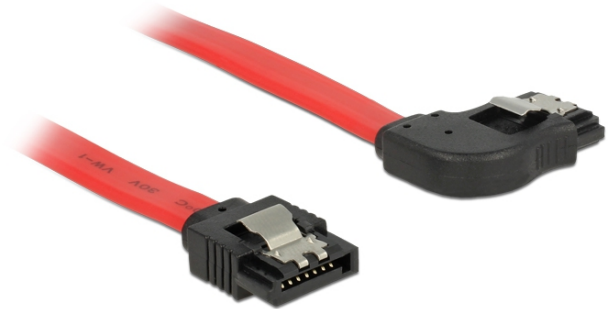

SATA 6 Gb/s kábel egyenes - jobbra 90 fok 50 cm vörös

Leírás

Ez a Delock SATA-kábel különféle SATA-eszközök, például merevlemezek, vezérlőkártyák vagy Flash-memóriák belső csatlakoztatását teszi lehetővé. A kábel megfelel a legújabb szabvány előírásainak, és akár 6 Gb/s adatátviteli sebességet biztosít. Visszafelé kompatibilis a korábbi SATA-verziókkal, azonban kizárólag az adott átviteli sebességet teszi lehetővé. Ha a kábelt egy merevlemezhez csatlakoztatja, a kábelt jobbra tudja elvezetni. A csatlakozókon lévő fémkapcsoknak köszönhetően a kábel megbízhatóan rögzíthető.

ca. 50 cm

Műszaki adatok

- Csatlakozó:
 - 1 x 7 érintkezős SATA 6 Gb/s hüvely egyenes >
 - 1 x 7 érintkezős SATA 6 Gb/s hüvely, jobbra néző csatlakozódugóval
- Aranszínű fémkapcsok
- Akár 6 Gb/s sebességű adatátvitel
- Lefele kompatibilis SATA 1,5 Gb/s és 3 Gb/s
- Kábel vastagsága: 26 AWG
- Szín: piros
- Hosszúság csatlakozó nélkül: kb. 50 cm

Rendszerkövetelmények

- Egy szabad SATA csatlakozó

A csomag tartalma

- SATA kábel

Tételszám 83969

EAN: 4043619839698

Származási hely: China

Csomag: Zárható műanyag tasak

Képek

General	
Műszaki adatok:	SATA 6 Gb/s
Interface	
Csatlakozó 1:	1 x 7 érintkezős SATA 6 Gb/s dugós egyenes
Csatlakozó 2:	1 x 7 érintkezős SATA 6 Gb/s dugós, jobbra néző csatlakozódugóval
Technical characteristics	
Sebességű adatátvitel:	Legfeljebb 6 Gb/s SATA
Physical characteristics	
Connector color:	fekete
Kábel színe:	piros
Conductor gauge:	26 AWG
Hosszúság:	50 cm