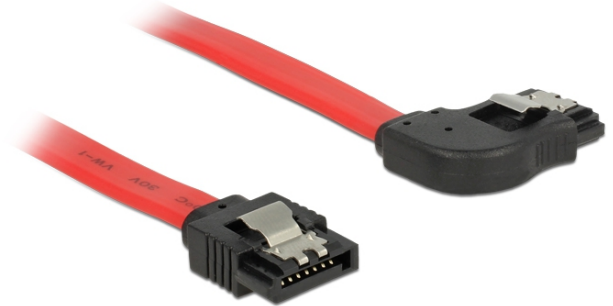

SATA 6 Gb/s kabel rak till högervinklad 50 cm röd

Beskrivning

Denna SATA-kabel från Delock möjliggör intern anslutning av olika SATA-enheter som t.ex. hårddiskar, kontrollkort eller flash-minnen. Den överensstämmer med den senaste standarden och ger en dataöverföringshastighet på upp till 6 GB/s. Den är bakåtkompatibel med tidigare SATA-versioner, men kan då bara nå respektive överföringshastighet. Vid anslutning av denna kabel till en hårddisk kommer kabeln leda till höger. Metallklämmorna på kontakterna säkerställer att kabeln klickar säkert på plats.

ca. 50 cm

Specifikationer

- Anslutning:
 - 1 x 7-stifts SATA 6 Gb/s hona rak >
 - 1 x 7-stifts SATA 6 Gb/s hona rätvinklad
- Med guldfärgade metallklämmor
- Dataöverföringshastighet upp till 6 Gb/s
- Bakåtkompatibel till SATA 1,5 Gb/s och 3 Gb/s
- Sladdstorlek: 26 AWG
- Färg: röd
- Längd utan kontakter: ca 50 cm

Systemkrav

- En ledig SATA-port

Paketets innehåll

- SATA kabel

Artikelnummer 83969

EAN: 4043619839698

Ursprungsland: China

Paket: Zippåse

Bilder

General	
Specifikationer:	SATA 6 Gb/s
Interface	
Kontakt 1:	1 x 7-stifts SATA 6 Gb/s, hane rak
Kontakt 2:	1 x 7-stifts SATA 6 Gb/s, hane rätvinklig
Technical characteristics	
Dataöverföringshastighet:	SATA upp till 6 Gb/s
Physical characteristics	
Connector color:	svart
Kabelfärg:	röd
Conductor gauge:	26 AWG
Längd:	50 cm