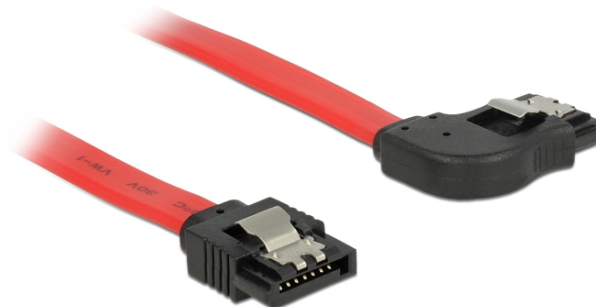

Cablu SATA unghi în dreapta-drept 6 Gb/s 50 cm, roșu

Descriere scurta

Acest cablu SATA de la Delock permite conectarea internă a diverselor dispozitive SATA, de exemplu hard diskuri, carduri de controlere sau memorii flash. Acesta este conform cu cel mai recent standard și asigură o viteză de transfer al datelor de până la 6 Gb/s. Este retrocompatibil cu versiunile SATA anterioare, însă în acest cazuri va putea atinge numai viteza de transfer maximă a versiunilor respective. Atunci când conectați acest cablu la un hard disk, cablul va fi orientat către dreapta. Clemele metalice de pe conectori asigură fixarea fiabilă a cablului în poziție.

ca. 50 cm

Specification

- Conectori:
1 x SATA 6 Gb/s 7 pini mamă, drept >
1 x SATA 6 Gb/s 7 pini mamă, în unghi dreapta
- Cu cleme metalice aurii
- Rată de transfer a datelor de până la 6 Gb/s
- Compatibilitate descendentă cu unități SATA la 1,5 Gb/s și la 3 Gb/s
- Grosime cablu: 26 AWG
- Culoare: roșu
- Lungime fără conectori: cca 50 cm

Cerinte de sistem

- Un port SATA liber

Pachetul contine

- Cablu SATA

Nr. 83969

EAN: 4043619839698

Țara de origine: China

Pachet: Pungă din plastic cu închidere tip fermoar

Imagini

General	
Specification:	SATA 6 Gb/s
Interface	
Conector 1:	1 x SATA 6 Gb/s 7 pin plug straight
Conector 2:	1 x SATA 6 Gb/s 7 pin plug right angled
Technical characteristics	
Data transfer rate:	SATA up to 6 Gb/s
Physical characteristics	
Connector color:	negru
Cable colour:	red
Conductor gauge:	26 AWG
Lungime:	50 cm