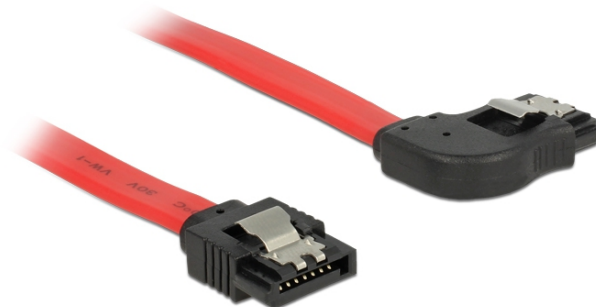

Kabel SATA 6 Gb/s prosty skierowany w prawo 50 cm czerwony

Opis

Ten przewód SATA firmy Delock umożliwia wykonanie wewnętrznego podłączenia różnych urządzeń SATA, np. dysków twardych, kontrolerów lub pamięci Flash. Jest on zgodny z najnowszym standardem i oferuje transfer danych z prędkością do 6 Gb/s. Zapewnia on kompatybilność wsteczną do poprzednich wersji SATA, jednak wtedy może on uzyskać prędkość transferu odpowiednią dla danej wersji. W przypadku podłączenia tego przewodu do dysku twardego zostanie on doprowadzony do prawej strony. Metalowe zaczepty występujące na złączach zapewniają solidne zatrzaśnięcie się przewodu w odpowiednim miejscu.

ca. 50 cm

Specyfikacja

- Złącze:
 - 1 x 7-pinowe SATA 6 Gb/s żeński proste >
 - 1 x 7-pinowe SATA 6 Gb/s żeński, kątowe, prawostronne
- Ze złotymi metalowymi zaczeptami
- Szybkość transmisji danych do 6 Gb/s
- Wsteczna zgodność z SATA 1,5 Gb/s, 3 Gb/s
- Rodzaj kabla: 26 AWG
- Kolor: czerwony
- Długość bez złączami: ok. 50 cm

Wymagania systemowe

- Jeden wolny port SATA

Zawartość opakowania

- SATA kabel

Numer artykułu 83969

EAN: 4043619839698

Kraj pochodzenia: China

Opakowanie: Torba na zamek błyskawiczny

Zdjęcia

General	
Specyfikacja :	SATA 6 Gb/s
Interface	
Złącze 1:	1 x 7-pinowe SATA 6 Gb/s męski proste
Złącze 2:	1 x 7-pinowe SATA 6 Gb/s męski, kątowe, prawostronne
Technical characteristics	
Szybkość transmisji danych:	SATA do 6 Gb/s
Physical characteristics	
Connector color:	czarny
Kolor przewodu:	czerwony
Conductor gauge:	26 AWG
Długość:	50 cm