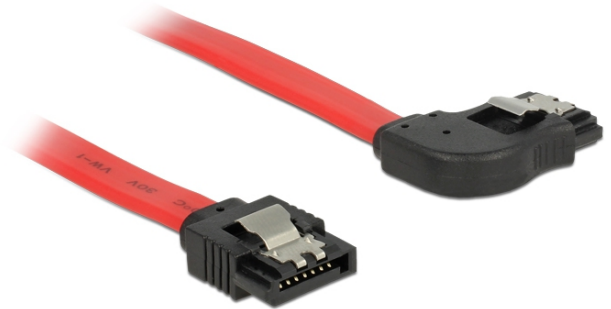

## SATA 6 Gb/s kabel ravan do desno zakrivljen 50 cm crveni

### Opis

Ovaj Delock SATA kabel omogućuje interno povezivanje različitih SATA uređaja, primjerice HDD pogona, kartica kontrolera ili izbrisive memorije. Usklađen je s najnovijim standardom i pruža brzinu prijenosa podataka do 6 Gb/s. Unatrag je kompatibilan s prethodnim SATA verzijama, ali se u tom slučaju može postići samo odgovarajuća brzina prijenosa. Kod povezivanja ovog kabela na HDD pogon, treba ga položiti s desne strane. Metalne kopče na konektorima osiguravaju pouzdano sjedanje kabela na mjesto.

### Tehnički podaci

- Priključak:
  - 1 x 7-pinski SATA 6 Gb/s, ženski ravan >
  - 1 x 7-pinski SATA 6 Gb/s, ženski kutni desni
- Sa zlatnim metalnim kopčama
- Brzina prijenosa podataka do 6 Gb/s
- Kompatibilno s SATA 1,5 Gb/s i 3 Gb/s
- Presjek kabela: 26 AWG
- Boja: crvena
- Duljina bez konektora: oko. 50 cm

### Slike

General	
Tehnički podaci:	SATA 6 Gb/s
Interface	
Priključak 1:	1 x 7-pinski SATA 6 Gb/s, muški ravan
Priključak 2:	1 x 7-pinski SATA 6 Gb/s, muški kutni desni
Technical characteristics	
Brzina prijenosa podataka:	SATA do 6 Gb/s
Physical characteristics	
Connector color:	crne
Boja kabela:	crvena
Conductor gauge:	26 AWG
Duljina:	50 cm