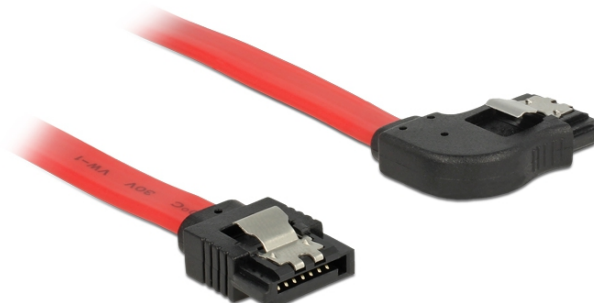

## Cavo SATA 6 Gb/s dritto angolato a destra da 50 cm rosso

### Descrizione

Questo cavo SATA Delock consente il collegamento interno di vari dispositivi SATA, tra cui HDD, schede del controller o memorie Flash. È conforme agli standard più recenti e garantisce una velocità di trasferimento dati fino a 6 Gb/s. È retrocompatibile con precedenti versioni SATA, ma può raggiungere solo la rispettiva velocità di trasferimento. Quando si collega questo cavo ad un HDD, il cavo viene rivolto verso destra. I clip in metallo sui connettori assicurano che il cavo scatti in posizione in modo affidabile.

### Specifiche

- Connettori:
  - 1 x SATA 6 Gb/s femmina dritto a 7 pin >
  - 1 x SATA 6 Gb/s femmina con angolo verso destra a 7 pin
- Con clip in metallo dorati
- Velocità di trasferimento dati fino a 6 Gb/s
- Retrocompatibile con SATA 1,5 Gb/s e 3 Gb/s
- Sezione dei cavi: 26 AWG
- Colore: rosso
- Lunghezza senza connettori: ca. 50 cm

### Immagini

General	
Specification:	SATA 6 Gb/s
Interface	
Connettore 1:	1 x SATA 6 Gb/s 7 pin plug straight
Connettore 2:	1 x SATA 6 Gb/s 7 pin plug right angled
Technical characteristics	
Data transfer rate:	SATA up to 6 Gb/s
Physical characteristics	
Connector color:	nero
Cable colour:	red
Conductor gauge:	26 AWG
Lunghezza:	50 cm