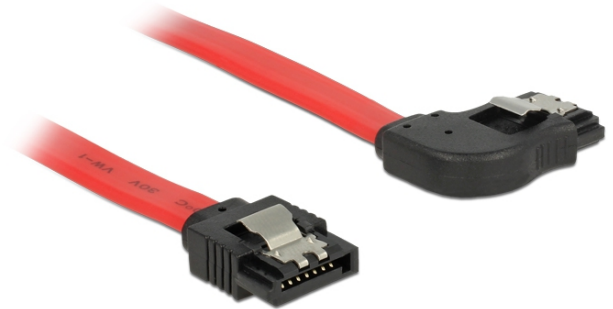

SATA 6 Gb/s Ίσιο καλώδιο με δεξιά γωνία 50 εκ. κόκκινο

Περιγραφή

Αυτό το καλώδιο SATA από την Delock καθιστά δυνατή την εσωτερική σύνδεση διαφόρων συσκευών SATA, π.χ. δίσκους HDD, κάρτες ελεγκτών ή μνήμες Flash. Είναι συμβατό με το τελευταίο πρότυπο και προσφέρει ρυθμό μεταφοράς δεδομένων έως 6 Gb/s. Είναι συμβατό με τις προηγούμενες εκδόσεις SATA, αλλά σε αυτή την περίπτωση μπορεί να φτάσει την αντίστοιχη ταχύτητα μεταφοράς. Όταν συνδέετε το καλώδιο αυτό σε ένα δίσκο HDD το καλώδιο θα έχει φορά προς τα δεξιά. Τα μεταλλικά κλιπ στους συνδέσμους διασφαλίζουν ότι το καλώδιο ασφαλίζει σταθερά στη θέση του.

ca. 50 cm

Χαρακτηριστικά

- Συνδετήρας:
 - 1 x SATA 6 Gb/s 7 ακροδεκτών, θηλυκό σε ευθεία >
 - 1 x SATA 6 Gb/s 7 ακίδων θηλυκό δεξιά γωνία
- Με μεταλλικά κλιπ χρυσού χρώματος
- Ρυθμός μεταφοράς δεδομένων της τάξης των 6 Gb/s
- SATA 1,5 Gb/s και 3 Gb/s συμβατό και με το παλαιότερο
- Μετρητής καλωδίου: 26 AWG
- Χρώμα: κόκκινος
- Μήκος χωρίς το σύνδεσμο: περ. 50 cm

Απαιτήσεις συστήματος

- Μία ελεύθερη θύρα SATA

Περιεχόμενα συσκευασίας

- Καλώδιο SATA

Αρ. προϊόντος 83969

EAN: 4043619839698

Χώρα προέλευσης: China

Συσκευασία: Τσαντάκι με φερμουάρ

Εικόνες

General	
Προδιαγραφές:	SATA 6 Gb/s
Interface	
Συνδετήρας 1:	1 x SATA 6 Gb/s 7 ακροδεκτών, Αρσενικό σε ευθεία
Συνδετήρας 2:	1 x SATA 6 Gb/s 7 ακίδων αρσενικό δεξιά γωνία
Technical characteristics	
Ρυθμός μεταφοράς δεδομένων:	SATA έως 6 Gb/s
Physical characteristics	
Connector color:	μαύρο
Χρώμα καλωδίου:	κόκκινος
Conductor gauge:	26 AWG
Μήκος:	50 cm