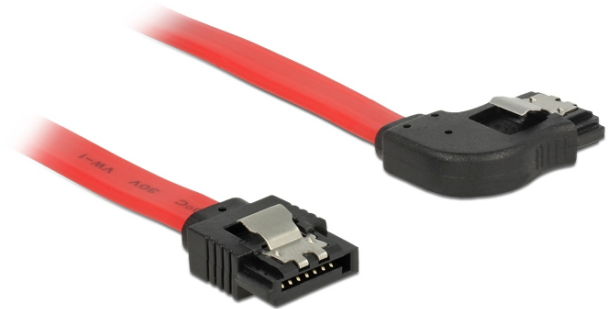

SATA 6 Go/s Câble droit coudé à droite 50 cm rouge

Description

Ce câble SATA Delock permet la connexion interne de différents périphériques SATA, tels que des disques durs, des cartes contrôleur ou des mémoires Flash. Il est conforme à la dernière norme et procure un taux de transfert de données jusqu'à 6 Gb/s. Il est rétrocompatible avec les précédentes versions SATA, mais ne peut alors atteindre que leur vitesse de transfert respective. En connectant ce câble à un disque dur, le câble est orienté vers la droite. Les attaches métalliques sur les connecteurs garantissent que le câble s'enclenche en position de manière fiable.

ca. 50 cm

Spécifications techniques

- Connecteurs :
1 x SATA 6 Gb/s à 7 broches femelle droit >
1 x SATA 6 Gb/s 7 broches femelle coudé à droite
- Avec attaches métalliques dorées
- Débit de données jusqu'à 6 Gb/s
- Rétrocompatible avec SATA 1,5 Go/s et 3 Go/s
- Jauge de câble : 26 AWG
- Couleur : rouge
- Longueur sans connecteurs : env. 50 cm

Configuration système requise

- Un port SATA disponible

Contenu de l'emballage

- Câble SATA

N° produit 83969

EAN: 4043619839698

Pays d'origine: China

Emballage: Sac polyvalent à fermeture éclair

Image

General	
Spécifications techniques:	SATA 6 Gb/s
Interface	
Connecteur 1:	1 x SATA 6 Gb/s à 7 broches mâle droit
Connecteur 2:	1 x SATA 6 Gb/s 7 broches mâle coudé à droite
Technical characteristics	
Débit de données:	SATA jusqu'à 6 Go/s
Physical characteristics	
Connector color:	noir
Couleur du câble:	rouge
Conductor gauge:	26 AWG
Longueur:	50 cm