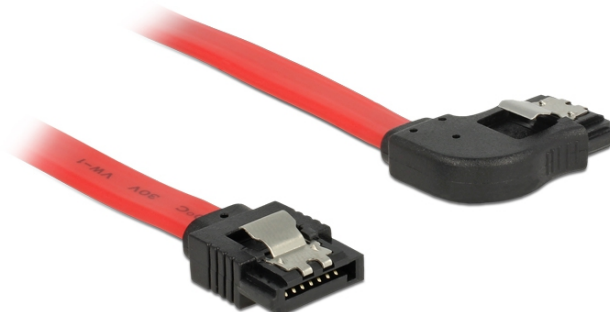

Cablu SATA unghi în dreapta-drept 6 Gb/s 30 cm, roșu

Descriere scurta

Acest cablu SATA de la Delock permite conectarea internă a diverselor dispozitive SATA, de exemplu hard diskuri, carduri de controlere sau memorii flash. Acesta este conform cu cel mai recent standard și asigură o viteză de transfer al datelor de până la 6 Gb/s. Este retrocompatibil cu versiunile SATA anterioare, însă în acest cazuri va putea atinge numai viteza de transfer maximă a versiunilor respective. Atunci când conectați acest cablu la un hard disk, cablul va fi orientat către dreapta. Clemele metalice de pe conectori asigură fixarea fiabilă a cablului în poziție.

ca. 30 cm

Specification

- Conectori:
1 x SATA 6 Gb/s 7 pini mamă, drept >
1 x SATA 6 Gb/s 7 pini mamă, în unghi dreapta
- Cu cleme metalice aurii
- Rată de transfer a datelor de până la 6 Gb/s
- Compatibilitate descendentă cu unități SATA la 1,5 Gb/s și la 3 Gb/s
- Grosime cablu: 26 AWG
- Culoare: roșu
- Lungime fără conectori: cca 30 cm

Cerinte de sistem

- Un port SATA liber

Pachetul contine

- Cablu SATA

Nr. 83968

EAN: 4043619839681

Țara de origine: China

Pachet: Pungă din plastic cu închidere tip fermoar

Imagini

General	
Specification:	SATA 6 Gb/s
Interface	
Conector 1:	1 x SATA 6 Gb/s 7 pin plug straight
Conector 2:	1 x SATA 6 Gb/s 7 pin plug right angled
Technical characteristics	
Data transfer rate:	SATA up to 6 Gb/s
Physical characteristics	
Connector color:	negru
Cable colour:	red
Conductor gauge:	26 AWG
Lungime:	30 cm