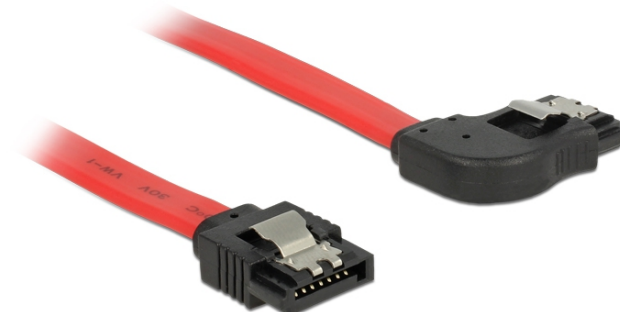

## Cavo SATA 6 Gb/s dritto angolato a destra da 30 cm rosso

### Descrizione

Questo cavo SATA Delock consente il collegamento interno di vari dispositivi SATA, tra cui HDD, schede del controller o memorie Flash. È conforme agli standard più recenti e garantisce una velocità di trasferimento dati fino a 6 Gb/s. È retrocompatibile con precedenti versioni SATA, ma può raggiungere solo la rispettiva velocità di trasferimento. Quando si collega questo cavo ad un HDD, il cavo viene rivolto verso destra. I clip in metallo sui connettori assicurano che il cavo scatti in posizione in modo affidabile.

### Specifiche

- Connettori:
  - 1 x SATA 6 Gb/s femmina dritto a 7 pin >
  - 1 x SATA 6 Gb/s femmina con angolo verso destra a 7 pin
- Con clip in metallo dorati
- Velocità di trasferimento dati fino a 6 Gb/s
- Retrocompatibile con SATA 1,5 Gb/s e 3 Gb/s
- Sezione dei cavi: 26 AWG
- Colore: rosso
- Lunghezza senza connettori: ca. 30 cm

### Immagini

General	
Specification:	SATA 6 Gb/s
Interface	
Connettore 1:	1 x SATA 6 Gb/s 7 pin plug straight
Connettore 2:	1 x SATA 6 Gb/s 7 pin plug right angled
Technical characteristics	
Data transfer rate:	SATA up to 6 Gb/s
Physical characteristics	
Connector color:	nero
Cable colour:	red
Conductor gauge:	26 AWG
Lunghezza:	30 cm