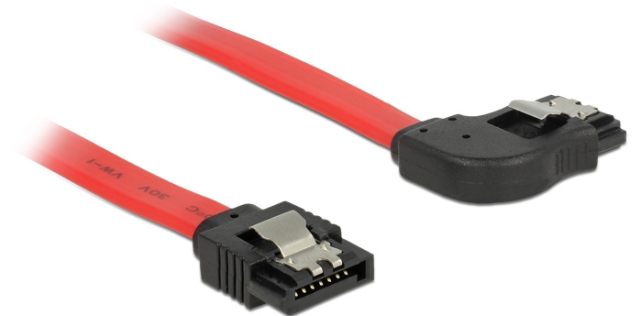

SATA 6 Gb/s Ίσιο καλώδιο με δεξιά γωνία 30 εκ. κόκκινο

Περιγραφή

Αυτό το καλώδιο SATA από την Delock καθιστά δυνατή την εσωτερική σύνδεση διαφόρων συσκευών SATA, π.χ. δίσκους HDD, κάρτες ελεγκτών ή μνήμες Flash. Είναι συμβατό με το τελευταίο πρότυπο και προσφέρει ρυθμό μεταφοράς δεδομένων έως 6 Gb/s. Είναι συμβατό με τις προηγούμενες εκδόσεις SATA, αλλά σε αυτή την περίπτωση μπορεί να φτάσει την αντίστοιχη ταχύτητα μεταφοράς. Όταν συνδέετε το καλώδιο αυτό σε ένα δίσκο HDD το καλώδιο θα έχει φορά προς τα δεξιά. Τα μεταλλικά κλιπ στους συνδέσμους διασφαλίζουν ότι το καλώδιο ασφαλίζει σταθερά στη θέση του.

ca. 30 cm

Χαρακτηριστικά

- Συνδετήρας:
 - 1 x SATA 6 Gb/s 7 ακροδεκτών, θηλυκό σε ευθεία >
 - 1 x SATA 6 Gb/s 7 ακίδων θηλυκό δεξιά γωνία
- Με μεταλλικά κλιπ χρυσού χρώματος
- Ρυθμός μεταφοράς δεδομένων της τάξης των 6 Gb/s
- SATA 1,5 Gb/s και 3 Gb/s συμβατό και με το παλαιότερο
- Μετρητής καλωδίου: 26 AWG
- Χρώμα: κόκκινος
- Μήκος χωρίς το σύνδεσμο: περ. 30 cm

Απαιτήσεις συστήματος

- Μία ελεύθερη θύρα SATA

Περιεχόμενα συσκευασίας

- Καλώδιο SATA

Αρ. προϊόντος 83968

EAN: 4043619839681

Χώρα προέλευσης: China

Συσκευασία: Τσαντάκι με φερμουάρ

Εικόνες

General	
Προδιαγραφές:	SATA 6 Gb/s
Interface	
Συνδετήρας 1:	1 x SATA 6 Gb/s 7 ακροδεκτών, Αρσενικό σε ευθεία
Συνδετήρας 2:	1 x SATA 6 Gb/s 7 ακίδων αρσενικό δεξιά γωνία
Technical characteristics	
Ρυθμός μεταφοράς δεδομένων:	SATA έως 6 Gb/s
Physical characteristics	
Connector color:	μαύρο
Χρώμα καλωδίου:	κόκκινος
Conductor gauge:	26 AWG
Μήκος:	30 cm