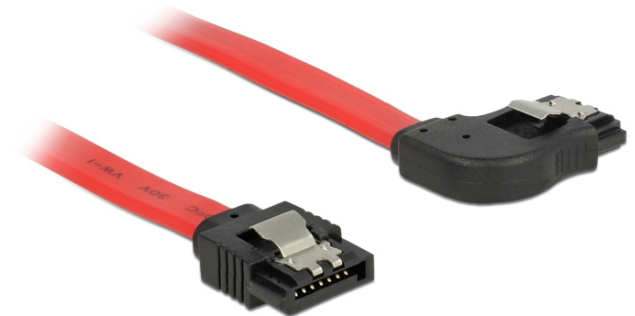

## SATA 6 Go/s Câble droit coudé à droite 30 cm rouge

### Description

Ce câble SATA Delock permet la connexion interne de différents périphériques SATA, tels que des disques durs, des cartes contrôleur ou des mémoires Flash. Il est conforme à la dernière norme et procure un taux de transfert de données jusqu'à 6 Gb/s. Il est rétrocompatible avec les précédentes versions SATA, mais ne peut alors atteindre que leur vitesse de transfert respective. En connectant ce câble à un disque dur, le câble est orienté vers la droite. Les attaches métalliques sur les connecteurs garantissent que le câble s'enclenche en position de manière fiable.

### Spécifications techniques

- Connecteurs :  
1 x SATA 6 Gb/s à 7 broches femelle droit >  
1 x SATA 6 Gb/s 7 broches femelle coudé à droite
- Avec attaches métalliques dorées
- Débit de données jusqu'à 6 Gb/s
- Rétrocompatible avec SATA 1,5 Go/s et 3 Go/s
- Jauge de câble : 26 AWG
- Couleur : rouge
- Longueur sans connecteurs : env. 30 cm

### Image

General	
Spécifications techniques:	SATA 6 Gb/s
Interface	
Connecteur 1:	1 x SATA 6 Gb/s à 7 broches mâle droit
Connecteur 2:	1 x SATA 6 Gb/s 7 broches mâle coudé à droite
Technical characteristics	
Débit de données:	SATA jusqu'à 6 Go/s
Physical characteristics	
Connector color:	noir
Couleur du câble:	rouge
Conductor gauge:	26 AWG
Longueur:	30 cm