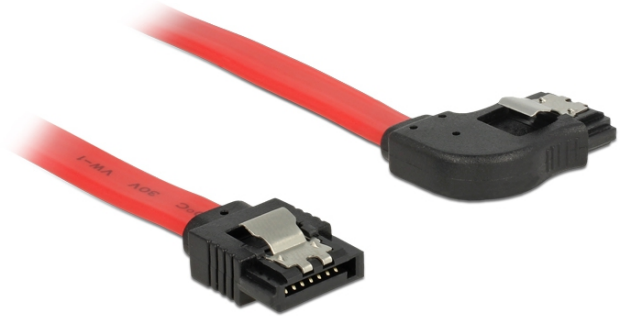

Kabel SATA, 6 Gb/s, přímý na pravouhlej doprava, 30 cm, červený

Popis

Tento SATA kabel od Delocku umožňuje interní připojení různých SATA zařízení, např. HDD, karty s řadiči nebo Flash paměti. Vyhovuje poslednímu standardu a poskytuje přenosovou rychlost data až do 6 Gb/s. Je zpětně kompatibilní s předešlými SATA verzemi, ale pak může dosáhnout pouze příslušné přenosové rychlosti. Při připojování tohoto kabelu k HDD je kabel vyveden vpravo. Kovové spony na konektorech zajišťují, aby kabel spolehlivě zapadl na své místo.

ca. 30 cm

Specifikace

- Konektor:
1 x 7 pin SATA 6 Gb/s samice přímý >
1 x 7 pin SATA 6 Gb/s samice pravouhlej – vpravo
- Se zlatým kovovým klipem
- Rychlost přenosu dat až 6 Gb/s
- Zpětně kompatibilní s SATA 1,5 Gb/s, 3 Gb/s
- Průřez kabelu: 26 AWG
- Barva: červená
- Délka bez konektorů: cca. 30 cm

Systemové požadavky

- Volný SATA port

Obsah balení

- SATA kabel

Číslo produktu 83968

EAN: 4043619839681

Země původu: China

Balení: Plastová taška se zipem

Příslušenství

General	
Specifikace:	SATA 6 Gb/s
Interface	
Konektor 1:	1 x 7 pin SATA 6 Gb/s samec přímý
Konektor 2:	1 x 7 pin SATA 6 Gb/s samec pravoúhlý – v pravo
Technical characteristics	
Rychlost přenosu dat:	SATA až do 6 Gb/s
Physical characteristics	
Connector color:	černá
Barva kabelu:	červená
Conductor gauge:	26 AWG
Délka:	30 cm