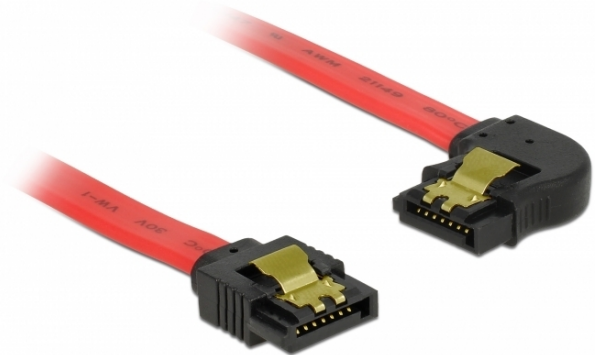

Delock SATA 6 Gb/s kábel egyenes - balra 90 fok 50 cm vörös

Leírás

Ez a Delock SATA-kábel különféle SATA-eszközök, például merevlemezek, vezérlőkártyák vagy Flash-memóriák belső csatlakoztatását teszi lehetővé. A kábel megfelel a legújabb szabvány előírásainak, és akár 6 Gb/s adatátviteli sebességet biztosít. Visszafelé kompatibilis a korábbi SATA-verziókkal, azonban kizárólag az adott átviteli sebességet teszi lehetővé. Ha a kábelt egy merevlemezhez csatlakoztatja, a kábelt balra tudja elvezetni. A csatlakozókon lévő fémkapcsoknak köszönhetően a kábel megbízhatóan rögzíthető.

50 cm

Műszaki adatok

- Csatlakozó:
 - 1 x 7 érintkezős SATA 6 Gb/s hüvely egyenes >
 - 1 x 7 érintkezős SATA 6 Gb/s hüvely, balra néző csatlakozódugóval
- Aranyszínű fémkapcsok
- Akár 6 Gb/s sebességű adatátvitel
- Lefele kompatibilis SATA 1,5 Gb/s és 3 Gb/s
- Kábel vastagsága: 26 AWG
- Szín: piros
- Hosszúság csatlakozó nélkül: kb. 50 cm

Rendszerkövetelmények

- Egy szabad SATA csatlakozó

A csomag tartalma

- SATA kábel

Tételszám 83964

EAN: 4043619839643

Származási hely: China

Csomag: Zárható műanyag tasak

Képek

General	
Műszaki adatok:	SATA 6 Gb/s
Interface	
Csatlakozó 1:	1 x 7 érintkezős SATA 6 Gb/s dugós egyenes
Csatlakozó 2:	1 x 7 érintkezős SATA 6 Gb/s dugós, balra néző csatlakozódugóval
Technical characteristics	
Sebességű adatátvitel:	Legfeljebb 6 Gb/s SATA
Physical characteristics	
Connector color:	fekete
Kábel színe:	piros
Conductor gauge:	26 AWG
Hosszúság:	50 cm