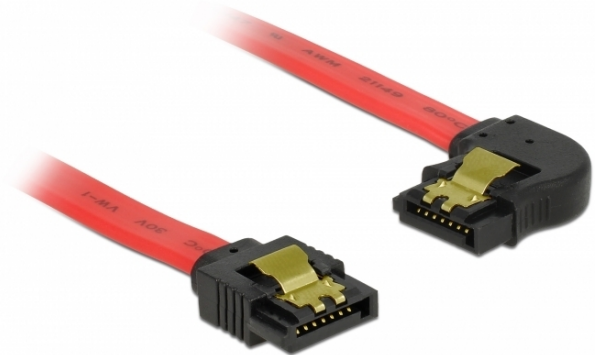

Delock SATA 6 Gb/s kabel rak till vänstervinklad 50 cm röd

Beskrivning

Denna SATA-kabel från Delock möjliggör intern anslutning av olika SATA-enheter som t.ex. hårddiskar, kontrollkort eller flash-minnen. Den överensstämmer med den senaste standarden och ger en dataöverföringshastighet på upp till 6 GB/s. Den är bakåtkompatibel med tidigare SATA-versioner, men kan då bara nå respektive överföringshastighet. Vid anslutning av denna kabel till en hårddisk kommer kabeln leda till vänster. Metallklämmorna på kontakterna säkerställer att kabeln klickar säkert på plats.

50 cm

Specifikationer

- Anslutning:
1 x 7-stifts SATA 6 Gb/s hona rak >
1 x 7-stifts SATA 6 Gb/s hona vänstervinklad
- Med guldfärgade metallklämmor
- Dataöverföringshastighet upp till 6 Gb/s
- Bakåtkompatibel till SATA 1,5 Gb/s och 3 Gb/s
- Sladdstorlek: 26 AWG
- Färg: röd
- Längd utan kontakter: ca 50 cm

Systemkrav

- En ledig SATA-port

Paketets innehåll

- SATA kabel

Artikelnummer 83964

EAN: 4043619839643

Ursprungsland: China

Paket: Zippåse

Bilder

General	
Specifikationer:	SATA 6 Gb/s
Interface	
Kontakt 1:	1 x 7-stifts SATA 6 Gb/s, hane rak
Kontakt 2:	1 x 7-stifts SATA 6 Gb/s, hane vänstervinklad
Technical characteristics	
Dataöverföringshastighet:	SATA upp till 6 Gb/s
Physical characteristics	
Connector color:	svart
Kabelfärg:	röd
Conductor gauge:	26 AWG
Längd:	50 cm