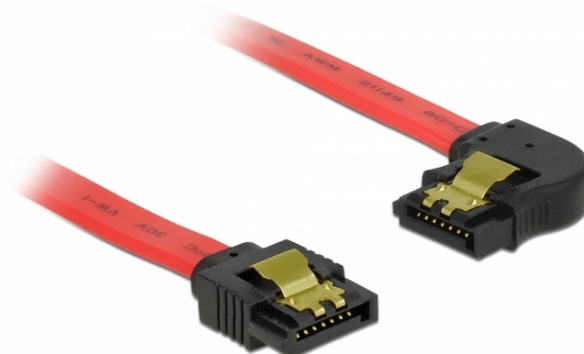

Delock Cablu SATA unghi în stânga-drept 6 Gb/s 50 cm, roșu

Descriere scurta

Acest cablu SATA de la Delock permite conectarea internă a diverselor dispozitive SATA, de exemplu hard diskuri, carduri de controlere sau memorii flash. Acesta este conform cu cel mai recent standard și asigură o viteză de transfer al datelor de până la 6 Gb/s. Este retrocompatibil cu versiunile SATA anterioare, însă în acest cazuri va putea atinge numai viteza de transfer maximă a versiunilor respective. Atunci când conectați acest cablu la un hard disk, cablul va fi orientat către stânga. Clemele metalice de pe conectori asigură fixarea fiabilă a cablului în poziție.

50 cm

Specification

- Conectori:
1 x SATA 6 Gb/s 7 pini mamă, drept >
1 x SATA 6 Gb/s 7 pini mamă, în unghi stânga
- Cu cleme metalice aurii
- Rată de transfer a datelor de până la 6 Gb/s
- Compatibilitate descendentă cu unități SATA la 1,5 Gb/s și la 3 Gb/s
- Grosime cablu: 26 AWG
- Culoare: roșu
- Lungime fără conectori: cca 50 cm

Cerinte de sistem

- Un port SATA liber

Pachetul contine

- Cablu SATA

Nr. 83964

EAN: 4043619839643

Țara de origine: China

Pachet: Pungă din plastic cu închidere tip fermoar

Imagini

General	
Specification:	SATA 6 Gb/s
Interface	
Conector 1:	1 x SATA 6 Gb/s 7 pin plug straight
Conector 2:	1 x SATA 6 Gb/s 7 pin plug left angled
Technical characteristics	
Data transfer rate:	SATA up to 6 Gb/s
Physical characteristics	
Connector color:	negru
Cable colour:	red
Conductor gauge:	26 AWG
Lungime:	50 cm