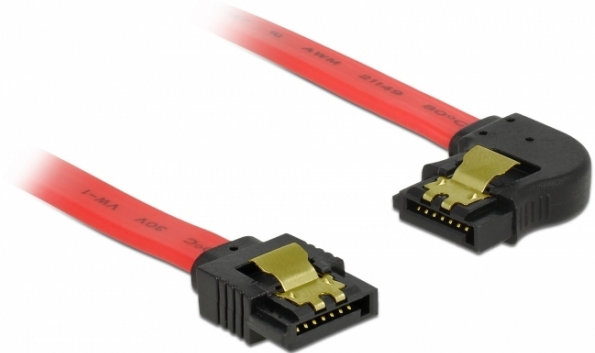

Delock SATA 6 Gb/s kabel ravan do zakrivljen lijevo 50 cm crveni

Opis

Ovaj Delock SATA kabel omogućuje interno povezivanje različitih SATA uređaja, primjerice HDD pogona, kartica kontrolera ili izbrisive memorije. Usklađen je s najnovijim standardom i pruža brzinu prijenosa podataka do 6 Gb/s. Unatrag je kompatibilan s prethodnim SATA verzijama, ali se u tom slučaju može postići samo odgovarajuća brzina prijenosa. Kod povezivanja ovog kabela na HDD pogon, treba ga položiti s lijeve strane. Metalne kopče na konektorima osiguravaju pouzdano sjedanje kabela na mjesto.

**50 cm**

Tehnički podaci

- Priključak:
 - 1 x 7-pinski SATA 6 Gb/s, ženski ravan >
 - 1 x 7-pinski SATA 6 Gb/s, ženski kutni lijevi
- Sa zlatnim metalnim kopčama
- Brzina prijenosa podataka do 6 Gb/s
- Kompatibilno s SATA 1,5 Gb/s i 3 Gb/s
- Presjek kabela: 26 AWG
- Boja: crvena
- Duljina bez konektora: oko. 50 cm

Preduvjeti sustava

- Jedan slobodni SATA priključak

Sadržaj pakiranja

- SATA kabel

Predmet br. 83964

EAN: 4043619839643

Zemlja podrijetla: China

Pakiranje: Plastična vrećica sa zip zatvaračem

Slike

General	
Tehnički podaci:	SATA 6 Gb/s
Interface	
Priključak 1:	1 x 7-pinski SATA 6 Gb/s, muški ravan
Priključak 2:	1 x 7-pinski SATA 6 Gb/s, muški kutni lijevi
Technical characteristics	
Brzina prijenosa podataka:	SATA do 6 Gb/s
Physical characteristics	
Connector color:	crne
Boja kabela:	crvena
Conductor gauge:	26 AWG
Duljina:	50 cm