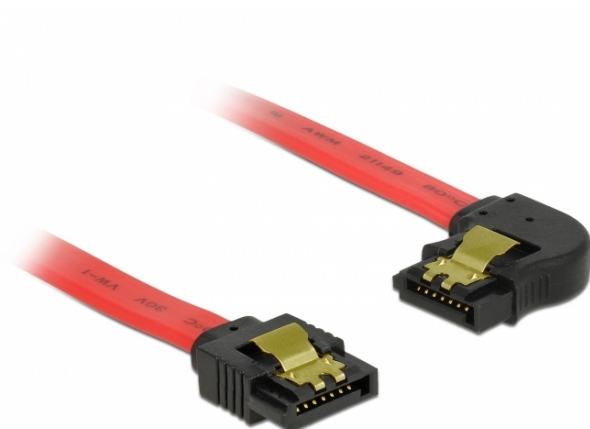

Delock Cavo SATA 6 Gb/s dritto angolato a sinistra da 50 cm ROSSO

Descrizione

Questo cavo SATA Delock consente il collegamento interno di vari dispositivi SATA, tra cui HDD, schede del controller o memorie Flash. È conforme agli standard più recenti e garantisce una velocità di trasferimento dati fino a 6 Gb/s. È retrocompatibile con precedenti versioni SATA, ma può raggiungere solo la rispettiva velocità di trasferimento. Quando si collega questo cavo ad un HDD, il cavo viene rivolto verso sinistra. I clip in metallo sui connettori assicurano che il cavo scatti in posizione in modo affidabile.

50 cm

Specifiche

- Connettori:
1 x SATA 6 Gb/s femmina dritto a 7 pin >
1 x SATA 6 Gb/s femmina con angolo verso sinistra a 7 pin
- Con clip in metallo dorati
- Velocità di trasferimento dati fino a 6 Gb/s
- Retrocompatibile con SATA 1,5 Gb/s e 3 Gb/s
- Sezione dei cavi: 26 AWG
- Colore: rosso
- Lunghezza senza connettori: ca. 50 cm

Requisiti di sistema

- Una porta SATA libera

Contenuto della confezione

- Cavo SATA

Articolo n. 83964

EAN: 4043619839643

Paese di origine: China

Pacchetto: Sacchetto in plastica con cerniera

Immagini

General	
Specification:	SATA 6 Gb/s
Interface	
Connettore 1:	1 x SATA 6 Gb/s 7 pin plug straight
Connettore 2:	1 x SATA 6 Gb/s 7 pin plug left angled
Technical characteristics	
Data transfer rate:	SATA up to 6 Gb/s
Physical characteristics	
Connector color:	nero
Cable colour:	red
Conductor gauge:	26 AWG
Lunghezza:	50 cm