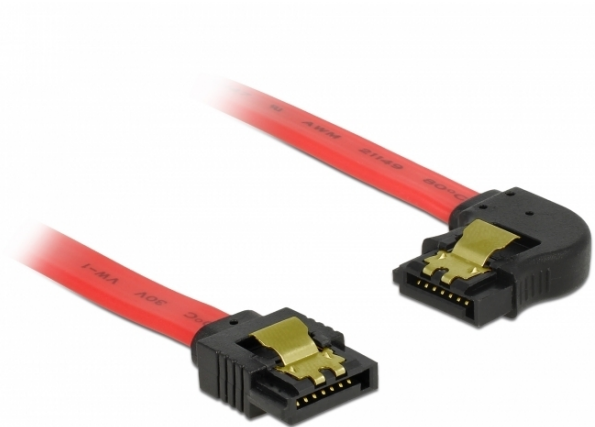

Delock SATA 6 Gb/s Ίσιο καλώδιο με αριστερή γωνία 50 εκ, Κόκκινο

Περιγραφή

Αυτό το καλώδιο SATA από την Delock καθιστά δυνατή την εσωτερική σύνδεση διαφόρων συσκευών SATA, π.χ. δίσκους HDD, κάρτες ελεγκτών ή μνήμες Flash. Είναι συμβατό με το τελευταίο πρότυπο και προσφέρει ρυθμό μεταφοράς δεδομένων έως 6 Gb/s. Είναι συμβατό με τις προηγούμενες εκδόσεις SATA, αλλά σε αυτή την περίπτωση μπορεί να φτάσει την αντίστοιχη ταχύτητα μεταφοράς. Όταν συνδέετε το καλώδιο αυτό σε ένα δίσκο HDD το καλώδιο θα έχει φορά προς τα αριστερά. Τα μεταλλικά κλιπ στους συνδέσμους διασφαλίζουν ότι το καλώδιο ασφαλίζει σταθερά στη θέση του.

**50 cm**

Χαρακτηριστικά

- Συνδετήρας:
 - 1 x SATA 6 Gb/s 7 ακροδεκτών, θηλυκό σε ευθεία >
 - 1 x SATA 6 Gb/s 7 ακίδων θηλυκό αριστερή γωνία
- Με μεταλλικά κλιπ χρυσού χρώματος
- Ρυθμός μεταφοράς δεδομένων της τάξης των 6 Gb/s
- SATA 1,5 Gb/s και 3 Gb/s συμβατό και με το παλαιότερο
- Μετρητής καλωδίου: 26 AWG
- Χρώμα: κόκκινος
- Μήκος χωρίς το σύνδεσμο: περ. 50 cm

Απαιτήσεις συστήματος

- Μία ελεύθερη θύρα SATA

Περιεχόμενα συσκευασίας

- Καλώδιο SATA

Αρ. προϊόντος 83964

EAN: 4043619839643

Χώρα προέλευσης: China

Συσκευασία: Τσαντάκι με φερμουάρ

Εικόνες

General	
Προδιαγραφές:	SATA 6 Gb/s
Interface	
Συνδετήρας 1:	1 x SATA 6 Gb/s 7 ακροδεκτών, Αρσενικό σε ευθεία
Συνδετήρας 2:	1 x SATA 6 Gb/s 7 ακίδων αρσενικό αριστερή γωνία
Technical characteristics	
Ρυθμός μεταφοράς δεδομένων:	SATA έως 6 Gb/s
Physical characteristics	
Connector color:	μαύρο
Χρώμα καλωδίου:	κόκκινος
Conductor gauge:	26 AWG
Μήκος:	50 cm