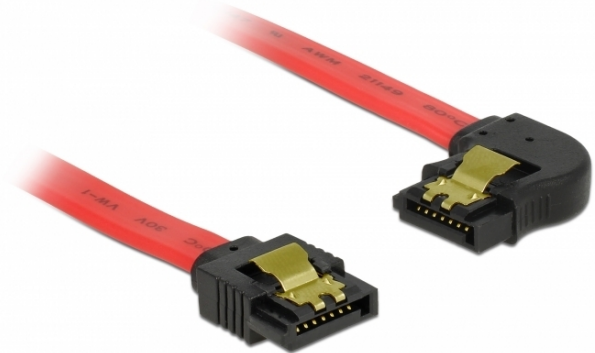

## Delock SATA 6 Go/s Câble droit coudé à gauche 50 cm rouge

### Description

Ce câble SATA Delock permet la connexion interne de différents périphériques SATA, tels que des disques durs, des cartes contrôleur ou des mémoires Flash. Il est conforme à la dernière norme et procure un taux de transfert de données jusqu'à 6 Gb/s. Il est rétrocompatible avec les précédentes versions SATA, mais ne peut alors atteindre que leur vitesse de transfert respective. En connectant ce câble à un disque dur, le câble est orienté vers la gauche. Les attaches métalliques sur les connecteurs garantissent que le câble s'enclenche en position de manière fiable.

### Spécifications techniques

- Connecteurs :  
1 x SATA 6 Gb/s à 7 broches femelle droit >  
1 x SATA 6 Gb/s 7 broches femelle coudé à gauche
- Avec attaches métalliques dorées
- Débit de données jusqu'à 6 Gb/s
- Rétrocompatible avec SATA 1,5 Go/s et 3 Go/s
- Jauge de câble : 26 AWG
- Couleur : rouge
- Longueur sans connecteurs : env. 50 cm

### Image

General	
Spécifications techniques:	SATA 6 Gb/s
Interface	
Connecteur 1:	1 x SATA 6 Gb/s à 7 broches mâle droit
Connecteur 2:	1 x SATA 6 Gb/s 7 broches mâle coudé à gauche
Technical characteristics	
Débit de données:	SATA jusqu'à 6 Go/s
Physical characteristics	
Connector color:	noir
Couleur du câble:	rouge
Conductor gauge:	26 AWG
Longueur:	50 cm