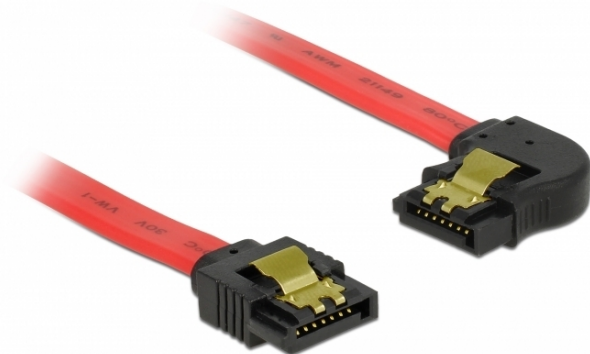

Delock Kabel SATA, 6 Gb/s, přímý na pravoúhlý doleva, 50 cm, červený

Popis

Tento SATA kabel od Delocku umožňuje interní připojení různých SATA zařízení, např. HDD, karty s řadiči nebo Flash paměti. Vyhovuje poslednímu standardu a poskytuje přenosovou rychlost data až do 6 Gb/s. Je zpětně kompatibilní s předešlými SATA verzemi, ale pak může dosáhnout pouze příslušné přenosové rychlosti. Při připojování tohoto kabelu k HDD je kabel vyveden vlevo. Kovové spony na konektorech zajišťují, aby kabel spolehlivě zapadl na své místo.

50 cm

Specifikace

- Konektor:
1 x 7 pin SATA 6 Gb/s samice přímý >
1 x 7 pin SATA 6 Gb/s samice pravoúhlý vlevo
- Se zlatým kovovým klipem
- Rychlost přenosu dat až 6 Gb/s
- Zpětně kompatibilní s SATA 1,5 Gb/s, 3 Gb/s
- Průřez kabelu: 26 AWG
- Barva: červená
- Délka bez konektorů: cca. 50 cm

Systémové požadavky

- Volný SATA port

Obsah balení

- SATA kabel

Číslo produktu 83964

EAN: 4043619839643

Země původu: China

Balení: Plastová taška se zipem

Příslušenství

General	
Specifikace:	SATA 6 Gb/s
Interface	
Konektor 1:	1 x 7 pin SATA 6 Gb/s samec přímý
Konektor 2:	1 x 7 pin SATA 6 Gb/s samec pravoúhlý vlevo
Technical characteristics	
Rychlost přenosu dat:	SATA až do 6 Gb/s
Physical characteristics	
Connector color:	černá
Barva kabelu:	červená
Conductor gauge:	26 AWG
Délka:	50 cm