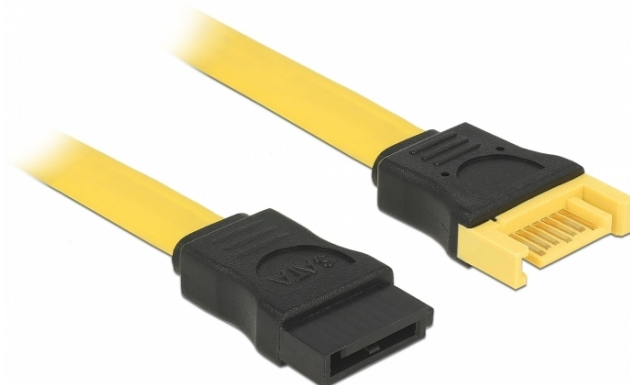

Delock SATA 6 Gb/s Καλώδιο Επέκτασης 20 εκ. κίτρινο

Περιγραφή

Αυτό το καλώδιο SATA της Delock συμμορφώνεται με το νεότερο πρότυπο και υποστηρίζει ρυθμό μεταφοράς δεδομένων έως και 6 Gb/s. Σας επιτρέπει να επεκτείνετε τη διασύνδεση SATA και μπορεί να χρησιμοποιηθεί για σύνδεση των συσκευών σας με τη θύρα SATA 7 ακίδων. Επιπλέον η διασύνδεση SATA 6 Gb/s είναι συμβατή με παλαιότερες εκδόσεις SATA, όπου μπορείτε να πετύχετε μόνο τις αντίστοιχες ταχύτητες μεταφοράς.

**20 cm**

Προδιαγραφές

- Συνδετήρας:
 - 1 x SATA 6 Gb/s 7 ακροδεκτών, θηλυκό >
 - 1 x SATA 6 Gb/s 7 ακίδων, αρσενική
- Ρυθμός μεταφοράς δεδομένων της τάξης των 6 Gb/s
- SATA 1,5 Gb/s και 3 Gb/s συμβατό και με το παλαιότερο
- Μετρητής καλωδίου: 26 AWG
- Χρώμα: κίτρινο
- Μήκος χωρίς το σύνδεσμο: περ. 20 cm

Απαιτήσεις συστήματος

- Μία ελεύθερη θύρα SATA

Περιεχόμενα συσκευασίας

- Επέκταση καλωδίου SATA

Αρ. προϊόντος 83949

EAN: 4043619839490

Χώρα προέλευσης: China

Συσκευασία: Poly bag

Εικόνες

General	
Tehnički podaci:	SATA 6 Gb/s
Interface	
Priključak 1:	1 x 7-pinski SATA 6 Gb/s, muški ravan
Priključak 2:	1 x 7-pinski SATA 6 Gb/s, ženski ravan
Technical characteristics	
Brzina prijenosa podataka:	SATA do 6 Gb/s
Physical characteristics	
Connector color:	crne
Boja kabela:	žuta
Conductor gauge:	26 AWG
Duljina:	20 cm