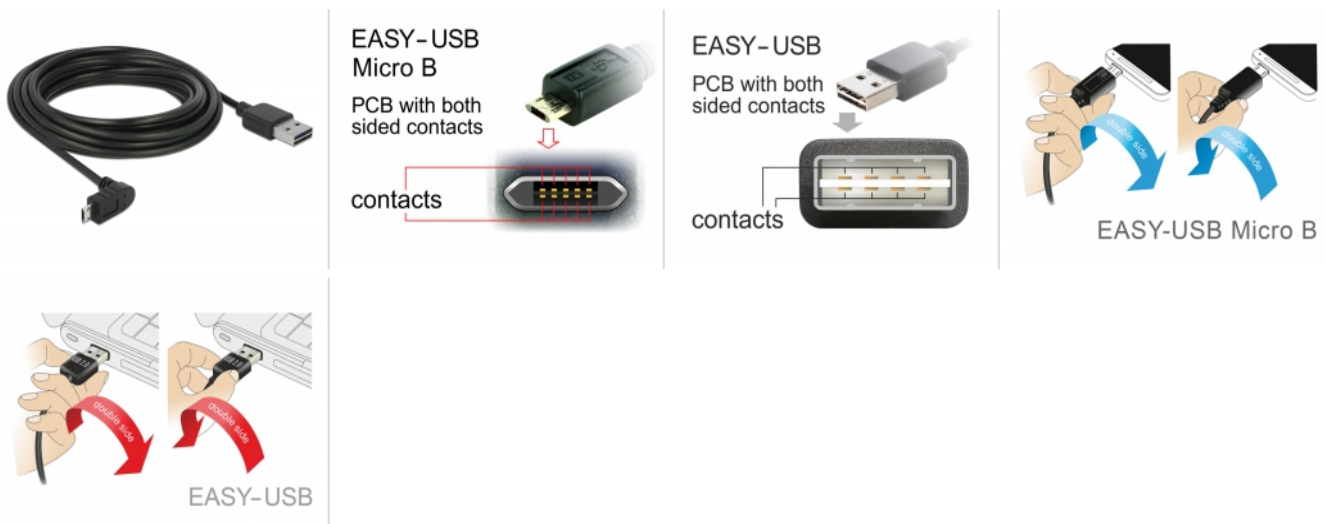

## Descrizione

Questo cavo Delock con EASY-USB Tipo-A maschio e EASY-USB Tipo Micro-B maschio può essere collegato nella relativa porta USB femmina in entrambe le direzioni. Pertanto, il connettore maschio può essere utilizzato su entrambi i lati per semplificare l'inserimento.

## Specifiche

- Connettori:  
1 x USB 2.0 Tipo-A reversibile maschio >  
1 x USB 2.0 Tipo Micro-B reversibile maschio con angolazione alto / basso
- Porta USB-A maschio e porta Micro USB maschio utilizzabile in entrambe le direzioni
- Sezione dei cavi:  
Linea di dati 28 AWG  
Linea di alimentazione 24 AWG
- Diametro cavo: ca. 4,5 mm
- Connettori dorato
- Colore: nero
- Lunghezza con connettori: ca. 5 m

## Immagini

General	
Προδιαγραφές:	USB 2.0
Interface	
Συνδετήρας 1:	1 x USB 2.0 Τύπου-A αναστρέψιμο αρσενικό
Συνδετήρας 2:	1 x USB 2.0 τύπου Micro-B αναστρέψιμο αρσενικό με γωνία προς τα πάνω / κάτω
Technical characteristics	
Ρυθμός μεταφοράς δεδομένων:	USB 2.0 έως 480 Mb/s
Physical characteristics	
Διάμετρος καλωδίου:	4,5 mm
Τελείωμα ακίδας:	επιχρυσωμένη
Conductor gauge:	Γραμμή δεδομένων 28 AWG γραμμή τροφοδοσίας 24 AWG
Μήκος:	5 m
Χρώμα:	μαύρο