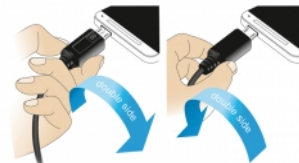

EASY-USB
PCB with both
sided contacts

contacts

EASY-USB Micro B