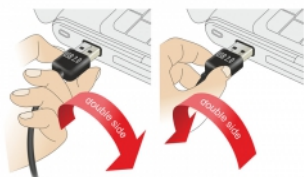

## Περιγραφή

Αυτό το καλώδιο από τη Delock με EASY-USB Τύπου-A αρσενικό και EASY-USB Τύπου Micro-B αρσενικό μπορεί να συνδεθεί στην κατάλληλη θηλυκή θύρα USB και στις δύο κατευθύνσεις. Έτσι ο αρσενικός σύνδεσμος μπορεί να χρησιμοποιηθεί και με τις δύο πλευρές, γεγονός που καθιστά τη σύνδεση ευκολότερη.

## Περιεχόμενα συσκευασίας

- Καλώδιο

**Αρ. προϊόντος 83858**

EAN: 4043619838585

Χώρα προέλευσης: China

Συσκευασία: Poly bag

Εικόνες

EASY-USB  
Micro B  
PCB with both  
sided contacts

contacts

EASY-USB  
PCB with both  
sided contacts

contacts

EASY-USB Micro B

EASY-USB

|                               |  |
|-------------------------------|--|
| General                       |  |
| Tehnički podaci:              | USB 2.0  |
| Interface                     |  |
| Priključak 1:                 | 1 x USB 2.0 Tipa-A reverzibilni muški                                      |
| Priključak 2:                 | 1 x USB 2.0 Tipa Micro-B reverzibilni muški kutni prema gore / prema dolje |
| Technical characteristics     |  |
| Brzina prijenosa podataka:    | USB 2.0 do 480 Mb/s  |
| Physical characteristics      |  |
| Promjer kabela:               | 4,5 mm   |
| Površinska zaštita kontakata: | pozlaćeni  |
| Conductor gauge:              | AWG 28 podatkovni vod<br>AWG 24 vod napajanja                              |
| Duljina:                      | 5 m  |
| Boja:                         | crni   |