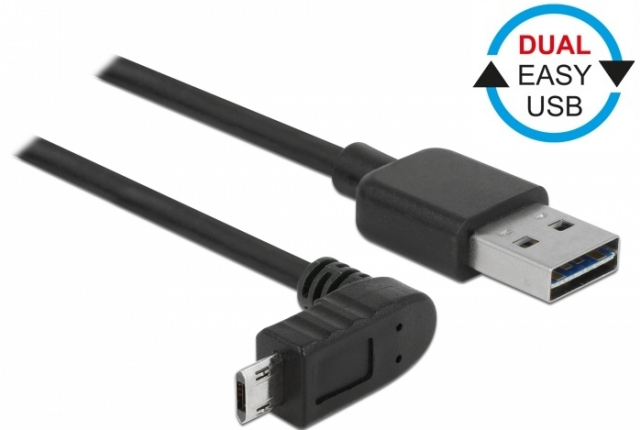

Delock Καλώδιο EASY-USB 2.0 τύπου-A αρσενικό > EASY-USB 2.0 τύπου Micro-B αρσενικό με γωνία προς τα πάνω / κάτω 5 μ. μαύρο

Περιγραφή

Αυτό το καλώδιο από τη Delock με EASY-USB Τύπου-A αρσενικό και EASY-USB Τύπου Micro-B αρσενικό μπορεί να συνδεθεί στην κατάλληλη θηλυκή θύρα USB και στις δύο κατευθύνσεις. Έτσι ο αρσενικός σύνδεσμος μπορεί να χρησιμοποιηθεί και με τις δύο πλευρές, γεγονός που καθιστά τη σύνδεση ευκολότερη.

5 m

Προδιαγραφές

- Συνδετήρας:
  - 1 x USB 2.0 Τύπου-A αναστρέψιμο αρσενικό >
  - 1 x USB 2.0 τύπου Micro-B αναστρέψιμο αρσενικό με γωνία προς τα πάνω / κάτω
- Αρσενική θύρα USB-A και αρσενική θύρα Micro USB που χρησιμοποιείται σε δύο κατευθύνσεις
- Μετρητής καλωδίου:
  - Γραμμή δεδομένων 28 AWG
  - γραμμή τροφοδοσίας 24 AWG
- Διάμετρος καλωδίου: περίπου 4,5 mm
- Επιχρυσωμένο βύσμα
- Χρώμα: μαύρο
- Μήκος συμπεριλ. συνδέσμου: περ. 5 m

Απαιτήσεις συστήματος

- Η/Υ ή Φορητός υπολογιστής με ελεύθερη Θύρα USB τύπου-A
- Συσκευή με θύρα USB 2.0 Τύπου Micro-B

Περιεχόμενα συσκευασίας

- Καλώδιο

Αρ. προϊόντος 83858

EAN: 4043619838585

Χώρα προέλευσης: China

Συσκευασία: Poly bag