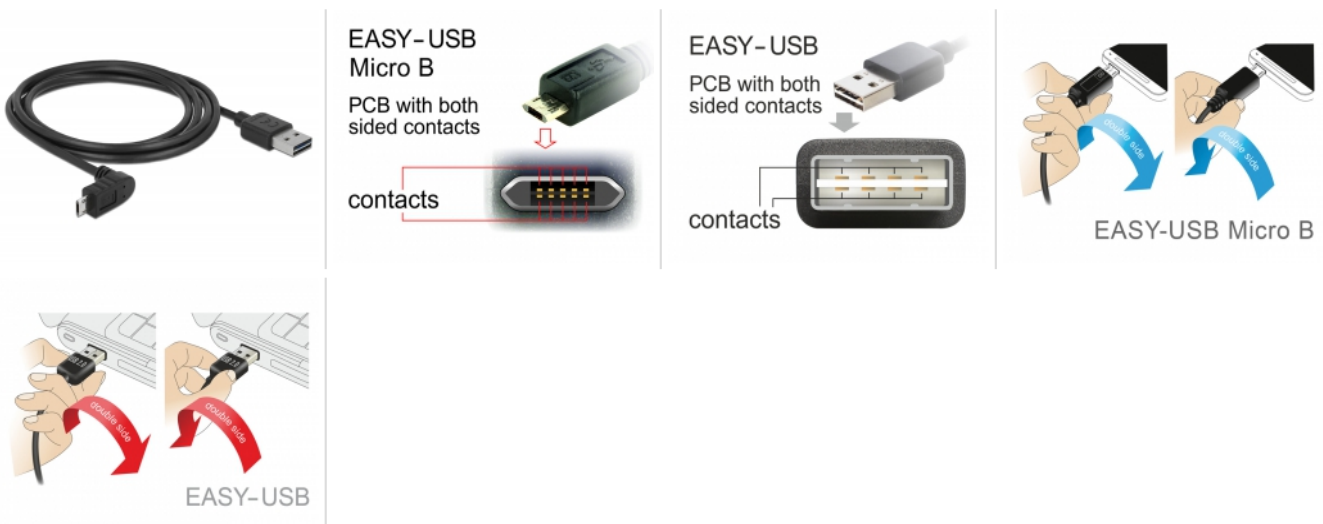

Delock Cavo EASY-USB 2.0 Tipo-A maschio > EASY-USB 2.0 Tipo Micro-B maschio nero con angolazione alto / basso da 2 m

Descrizione

Questo cavo Delock con EASY-USB Tipo-A maschio e EASY-USB Tipo Micro-B maschio può essere collegato nella relativa porta USB femmina in entrambe le direzioni. Pertanto, il connettore maschio può essere utilizzato su entrambi i lati per semplificare l'inserimento.

2 m

Specifiche

- Connettori:
1 x USB 2.0 Tipo-A reversibile maschio >
1 x USB 2.0 Tipo Micro-B reversibile maschio con angolazione alto / basso
- Porta USB-A maschio e porta Micro USB maschio utilizzabile in entrambe le direzioni
- Sezione dei cavi:
Linea di dati 28 AWG
Linea di alimentazione 24 AWG
- Diametro cavo: ca. 4,5 mm
- Connettori dorato
- Colore: nero
- Lunghezza con connettori: ca. 2 m

Requisiti di sistema

- PC o laptop con porta USB Tipo-A libera
- Dispositivo con porta USB 2.0 Tipo Micro-B

Contenuto della confezione

- Cavo

Articolo n. 83856

EAN: 4043619838561

Paese di origine: China

Pacchetto: Poly bag

Immagine

General	
Προδιαγραφές:	USB 2.0
Interface	
Συνδετήρας 1:	1 x USB 2.0 Τύπου-A αναστρέψιμο αρσενικό
Συνδετήρας 2:	1 x USB 2.0 τύπου Micro-B αναστρέψιμο αρσενικό με γωνία προς τα πάνω / κάτω
Technical characteristics	
Ρυθμός μεταφοράς δεδομένων:	USB 2.0 έως 480 Mb/s
Physical characteristics	
Διάμετρος καλωδίου:	4,5 mm
Τελείωμα ακίδας:	επιχρυσωμένη
Conductor gauge:	Γραμμή δεδομένων 28 AWG γραμμή τροφοδοσίας 24 AWG
Μήκος:	2 m
Χρώμα:	μαύρο