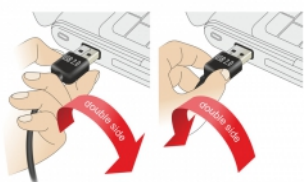

## Descripción

Este cable de Delock con EASY-USB Tipo-A macho y EASY-USB Tipo Micro-B macho se puede enchufar en el puerto USB hembra apropiado en ambas direcciones. Por tanto, el conector macho se puede utilizar por ambos lados lo que facilita la operación de enchufado.

### EASY-USB Micro B

PCB with both sided contacts

contacts

### EASY-USB

PCB with both sided contacts

contacts

EASY-USB Micro B

EASY-USB

|   |   |
|---|---|
| General                                 |   |
| Especificación técnica:                 | USB 2.0   |
| Interface                               |   |
| Conector 1:                             | 1 x USB 2.0 Tipo-A reversible macho                   |
| Conector 2 :                            | 1 x USB 2.0 Tipo Micro-B reversible macho             |
| Technical characteristics               |   |
| Velocidades de transferencias de datos: | USB 2.0 de hasta 480 Mb/s                             |
| Physical characteristics                |   |
| Diámetro del cable:                     | 4,5 mm  |
| Acabado de los pines:                   | chapado en oro  |
| Conductor gauge:                        | línea de datos 28 AWG<br>línea de alimentación 24 AWG |
| Longitud:                               | 5 m   |
| Color:                                  | negro   |