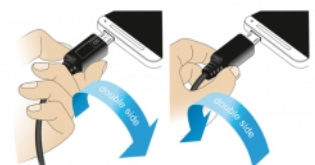

## Descripción

Este cable de Delock con EASY-USB Tipo-A macho y EASY-USB Tipo Micro-B macho se puede enchufar en el puerto USB hembra apropiado en ambas direcciones. Por tanto, el conector macho se puede utilizar por ambos lados lo que facilita la operación de enchufado.

### EASY-USB Micro B

PCB with both sided contacts

contacts

### EASY-USB

PCB with both sided contacts

contacts

EASY-USB Micro B

EASY-USB

|   |   |
|---|---|
| General                                 |   |
| Especificación técnica:                 | USB 2.0   |
| Interface                               |   |
| Conector 1:                             | 1 x USB 2.0 Tipo-A reversible macho                   |
| Conector 2 :                            | 1 x USB 2.0 Tipo Micro-B reversible macho             |
| Technical characteristics               |   |
| Velocidades de transferencias de datos: | USB 2.0 de hasta 480 Mb/s                             |
| Physical characteristics                |   |
| Diámetro del cable:                     | 4,5 mm  |
| Acabado de los pines:                   | chapado en oro  |
| Conductor gauge:                        | línea de datos 28 AWG<br>línea de alimentación 24 AWG |
| Longitud:                               | 5 m   |
| Color:                                  | negro   |