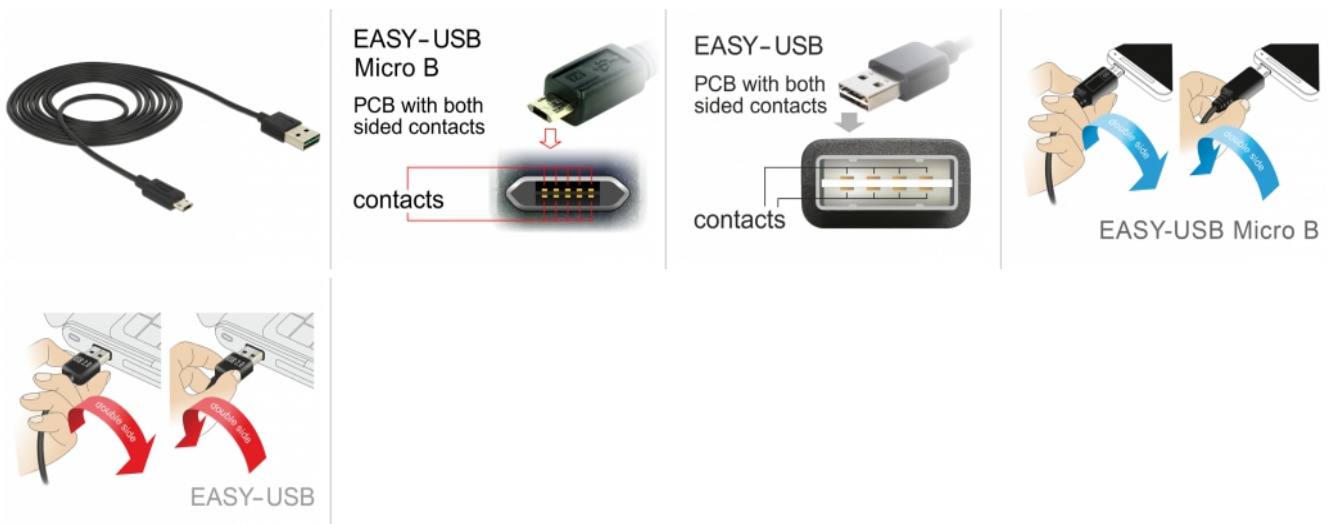

## Descrizione

Questo cavo Delock con EASY-USB Tipo-A maschio e EASY-USB Tipo Micro-B maschio può essere collegato nella relativa porta USB femmina in entrambe le direzioni. Pertanto, il connettore maschio può essere utilizzato su entrambi i lati per semplificare l'inserimento.

## Specifiche

- Connettori:  
1 x USB 2.0 Tipo-A reversibile maschio >  
1 x USB 2.0 Tipo Micro-B reversibile maschio
- Porta USB-A maschio e porta Micro USB maschio utilizzabile in entrambe le direzioni
- Sezione dei cavi:  
Linea di dati 32 AWG  
Linea di alimentazione 24 AWG
- Diametro cavo: ca. 2,6 mm
- Connettori dorato
- Colore: nero
- Lunghezza con connettori: ca. 2 m

## Immagini

General	
Προδιαγραφές:	USB 2.0
Interface	
Συνδετήρας 1:	1 x USB 2.0 Τύπου-A αναστρέψιμο αρσενικό
Συνδετήρας 2:	1 x USB 2.0 Τύπου Micro-B αναστρέψιμο αρσενικό
Technical characteristics	
Ρυθμός μεταφοράς δεδομένων:	USB 2.0 έως 480 Mb/s
Physical characteristics	
Διάμετρος καλωδίου:	2,6 mm
Τελείωμα ακίδας:	επιχρυσωμένη
Conductor gauge:	Γραμμή δεδομένων 32 AWG γραμμή τροφοδοσίας 24 AWG
Μήκος:	2 m
Χρώμα:	μαύρο