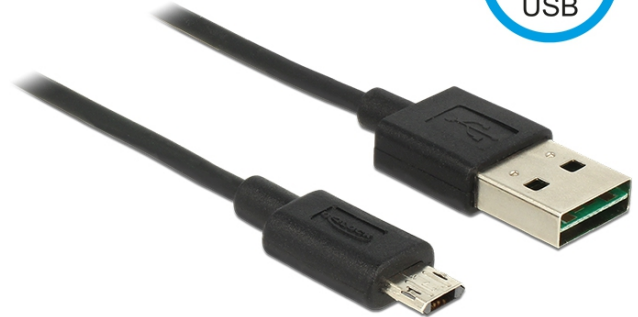

# Delock Cavo EASY-USB 2.0 Tipo-A maschio > EASY-USB 2.0 Tipo Micro-B maschio da 2 m nero

## Descrizione

Questo cavo Delock con EASY-USB Tipo-A maschio e EASY-USB Tipo Micro-B maschio può essere collegato nella relativa porta USB femmina in entrambe le direzioni. Pertanto, il connettore maschio può essere utilizzato su entrambi i lati per semplificare l'inserimento.

## Specifiche

- Connettori:  
1 x USB 2.0 Tipo-A reversibile maschio >  
1 x USB 2.0 Tipo Micro-B reversibile maschio
- Porta USB-A maschio e porta Micro USB maschio utilizzabile in entrambe le direzioni
- Sezione dei cavi:  
Linea di dati 32 AWG  
Linea di alimentazione 24 AWG
- Diametro cavo: ca. 2,6 mm
- Connettori dorato
- Colore: nero
- Lunghezza con connettori: ca. 2 m

## Immagini

General	
Προδιαγραφές:	USB 2.0
Interface	
Συνδετήρας 1:	1 x USB 2.0 Τύπου-A αναστρέψιμο αρσενικό
Συνδετήρας 2:	1 x USB 2.0 Τύπου Micro-B αναστρέψιμο αρσενικό
Technical characteristics	
Ρυθμός μεταφοράς δεδομένων:	USB 2.0 έως 480 Mb/s
Physical characteristics	
Διάμετρος καλωδίου:	2,6 mm
Τελείωμα ακίδας:	επιχρυσωμένη
Conductor gauge:	Γραμμή δεδομένων 32 AWG γραμμή τροφοδοσίας 24 AWG
Μήκος:	2 m
Χρώμα:	μαύρο