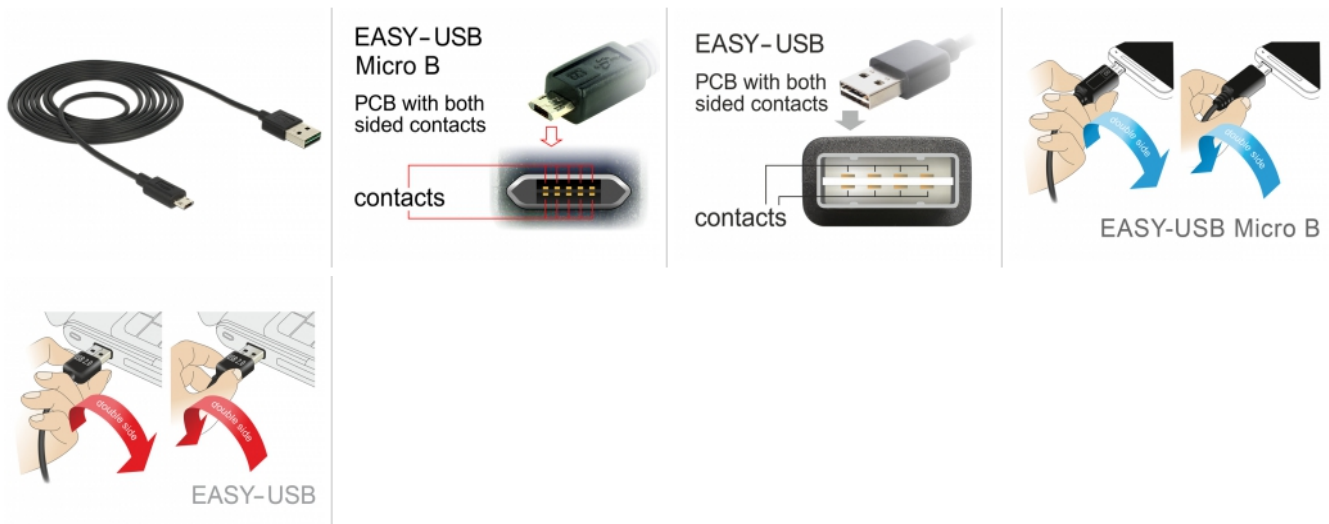

# Delock Καλώδιο EASY-USB 2.0 Τύπου-A αρσενικό > EASY-USB 2.0 Τύπου Micro-B αρσενικό 2 m μαύρο

## Περιγραφή

Αυτό το καλώδιο από τη Delock με EASY-USB Τύπου-A αρσενικό και EASY-USB Τύπου Micro-B αρσενικό μπορεί να συνδεθεί στην κατάλληλη θηλυκή θύρα USB και στις δύο κατευθύνσεις. Έτσι ο αρσενικός σύνδεσμος μπορεί να χρησιμοποιηθεί και με τις δύο πλευρές, γεγονός που καθιστά τη σύνδεση ευκολότερη.

## Προδιαγραφές

- Συνδετήρας:
  - 1 x USB 2.0 Τύπου-A αναστρέψιμο αρσενικό >
  - 1 x USB 2.0 Τύπου Micro-B αναστρέψιμο αρσενικό
- Αρσενική θύρα USB-A και αρσενική θύρα Micro USB που χρησιμοποιείται σε δύο κατευθύνσεις
- Μετρητής καλωδίου:
  - Γραμμή δεδομένων 32 AWG
  - γραμμή τροφοδοσίας 24 AWG
- Διάμετρος καλωδίου: περίπου 2,6 mm
- Επιχρυσωμένο βύσμα
- Χρώμα: μαύρο
- Μήκος συμπεριλ. συνδέσμου: περ. 2 m

## Εικόνες

General	
Tehnički podaci:	USB 2.0
Interface	
Priključak 1:	1 x USB 2.0 Tipa-A reverzibilni muški
Priključak 2:	1 x USB 2.0 Tipa Micro-B reverzibilni muški
Technical characteristics	
Brzina prijenosa podataka:	USB 2.0 do 480 Mb/s
Physical characteristics	
Promjer kabela:	2,6 mm
Površinska zaštita kontakata:	pozlaćeni
Conductor gauge:	AWG 32 podatkovni vod AWG 24 vod napajanja
Duljina:	2 m
Boja:	crni