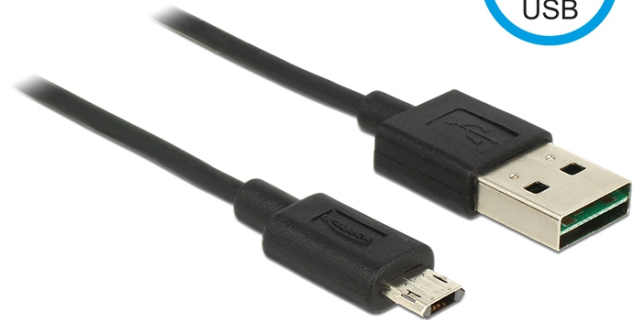

# Delock Καλώδιο EASY-USB 2.0 Τύπου-A αρσενικό > EASY-USB 2.0 Τύπου Micro-B αρσενικό 2 m μαύρο

## Περιγραφή

Αυτό το καλώδιο από τη Delock με EASY-USB Τύπου-A αρσενικό και EASY-USB Τύπου Micro-B αρσενικό μπορεί να συνδεθεί στην κατάλληλη θηλυκή θύρα USB και στις δύο κατευθύνσεις. Έτσι ο αρσενικός σύνδεσμος μπορεί να χρησιμοποιηθεί και με τις δύο πλευρές, γεγονός που καθιστά τη σύνδεση ευκολότερη.

## Προδιαγραφές

- Συνδετήρας:
  - 1 x USB 2.0 Τύπου-A αναστρέψιμο αρσενικό >
  - 1 x USB 2.0 Τύπου Micro-B αναστρέψιμο αρσενικό
- Αρσενική θύρα USB-A και αρσενική θύρα Micro USB που χρησιμοποιείται σε δύο κατευθύνσεις
- Μετρητής καλωδίου:
  - Γραμμή δεδομένων 32 AWG
  - γραμμή τροφοδοσίας 24 AWG
- Διάμετρος καλωδίου: περίπου 2,6 mm
- Επιχρυσωμένο βύσμα
- Χρώμα: μαύρο
- Μήκος συμπεριλ. συνδέσμου: περ. 2 m

## Εικόνες

General	
Tehnički podaci:	USB 2.0
Interface	
Priključak 1:	1 x USB 2.0 Tipa-A reverzibilni muški
Priključak 2:	1 x USB 2.0 Tipa Micro-B reverzibilni muški
Technical characteristics	
Brzina prijenosa podataka:	USB 2.0 do 480 Mb/s
Physical characteristics	
Promjer kabela:	2,6 mm
Površinska zaštita kontakata:	pozlaćeni
Conductor gauge:	AWG 32 podatkovni vod AWG 24 vod napajanja
Duljina:	2 m
Boja:	crni