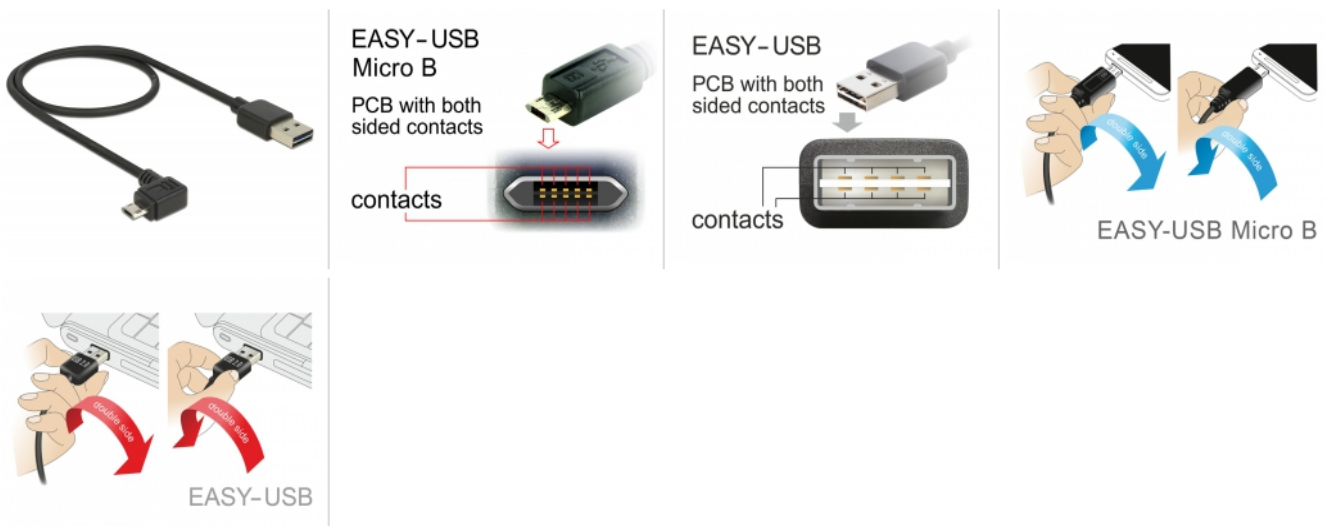

## Popis

Tento kabel od Delocku s EASY-USB Typ-A samec a EASY-USB Typ Micro-B samec můžete připojit do příslušného USB portu samice v obou polohách. Takto můžete konektor samce použít v obou polohách což dělá připojení kabelu snadné.

## Specifikace

- Konektor:  
1 x USB 2.0 Typ-A oboustranný samec >  
1 x USB 2.0 Typ Micro-B oboustranný samec pravoúhlý levý / pravý
- USB-A port samec a Micro USB port samec použitelný v obou polohách
- Průřez kabelu:  
28 AWG datové vodiče  
24 AWG napájecí vodiče
- Průměr kabelu: cca. 4,5 mm
- Pozlacené konektory
- Barva: černá
- Délka včetně konektorů cca. 0,5 m

## Příslušenství

General	
Specifikace:	USB 2.0
Interface	
Konektor 1:	1 x USB 2.0 Type-A oboustranný samec
Konektor 2:	1 x USB 2.0 Typ Micro-B oboustranný samec pravouhelný levý / pravý
Technical characteristics	
Rychlost přenosu dat:	USB 2.0 až do 480 Mb/s
Physical characteristics	
Průměr kabelu:	4,5 mm
Pin s povrchovou úpravou:	pozlacen
Conductor gauge:	28 AWG datové vodiče 24 AWG napájecí vodiče
Délka:	0,50 m
Barva:	černá