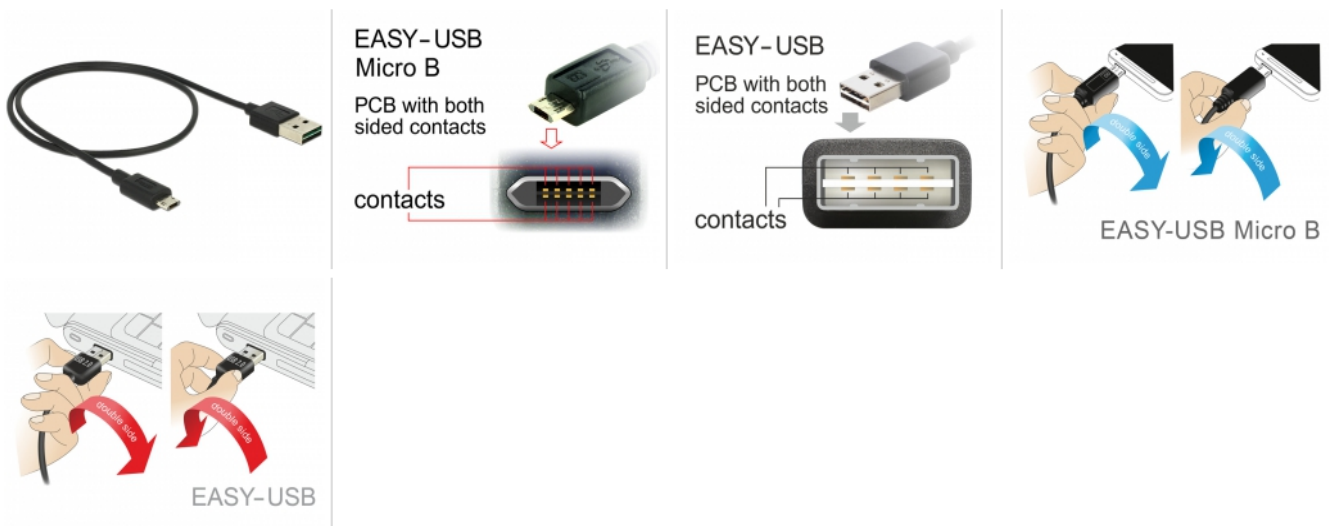

Delock Cavo EASY-USB 2.0 Tipo-A maschio > EASY-USB 2.0 Tipo Micro-B maschio da 0,5 m nero

Descrizione

Questo cavo Delock con EASY-USB Tipo-A maschio e EASY-USB Tipo Micro-B maschio può essere collegato nella relativa porta USB femmina in entrambe le direzioni. Pertanto, il connettore maschio può essere utilizzato su entrambi i lati per semplificare l'inserimento.

ca. 0,5 m

Specifiche

- Connettori:
1 x USB 2.0 Tipo-A reversibile maschio >
1 x USB 2.0 Tipo Micro-B reversibile maschio
- Porta USB-A maschio e porta Micro USB maschio utilizzabile in entrambe le direzioni
- Sezione dei cavi:
Linea di dati 32 AWG
Linea di alimentazione 24 AWG
- Diametro cavo: ca. 2,6 mm
- Connettori dorato
- Colore: nero
- Lunghezza con connettori: ca. 0,5 m

Articolo n. 83845

EAN: 4043619838455

Paese di origine: China

Pacchetto: Poly bag

Requisiti di sistema

- PC o laptop con porta USB Tipo-A libera
- Dispositivo con porta USB 2.0 Tipo Micro-B

Contenuto della confezione

- Cavo

Immagini

General	
Προδιαγραφές:	USB 2.0
Interface	
Συνδετήρας 1:	1 x USB 2.0 Τύπου-A αναστρέψιμο αρσενικό
Συνδετήρας 2:	1 x USB 2.0 Τύπου Micro-B αναστρέψιμο αρσενικό
Technical characteristics	
Ρυθμός μεταφοράς δεδομένων:	USB 2.0 έως 480 Mb/s
Physical characteristics	
Διάμετρος καλωδίου:	2,6 mm
Τελείωμα ακίδας:	επιχρυσωμένη
Conductor gauge:	Γραμμή δεδομένων 32 AWG γραμμή τροφοδοσίας 24 AWG
Μήκος:	0,50 m
Χρώμα:	μαύρο