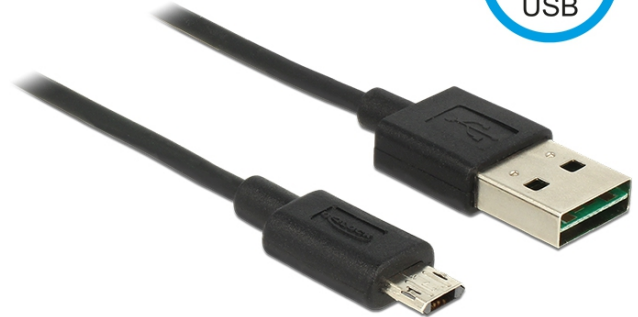

Delock Cavo EASY-USB 2.0 Tipo-A maschio > EASY-USB 2.0 Tipo Micro-B maschio da 0,5 m nero

Descrizione

Questo cavo Delock con EASY-USB Tipo-A maschio e EASY-USB Tipo Micro-B maschio può essere collegato nella relativa porta USB femmina in entrambe le direzioni. Pertanto, il connettore maschio può essere utilizzato su entrambi i lati per semplificare l'inserimento.

ca. 0,5 m

Specifiche

- Connettori:
1 x USB 2.0 Tipo-A reversibile maschio >
1 x USB 2.0 Tipo Micro-B reversibile maschio
- Porta USB-A maschio e porta Micro USB maschio utilizzabile in entrambe le direzioni
- Sezione dei cavi:
Linea di dati 32 AWG
Linea di alimentazione 24 AWG
- Diametro cavo: ca. 2,6 mm
- Connettori dorato
- Colore: nero
- Lunghezza con connettori: ca. 0,5 m

- Cavo

Immagini

General	
Προδιαγραφές:	USB 2.0
Interface	
Συνδετήρας 1:	1 x USB 2.0 Τύπου-A αναστρέψιμο αρσενικό
Συνδετήρας 2:	1 x USB 2.0 Τύπου Micro-B αναστρέψιμο αρσενικό
Technical characteristics	
Ρυθμός μεταφοράς δεδομένων:	USB 2.0 έως 480 Mb/s
Physical characteristics	
Διάμετρος καλωδίου:	2,6 mm
Τελείωμα ακίδας:	επιχρυσωμένη
Conductor gauge:	Γραμμή δεδομένων 32 AWG γραμμή τροφοδοσίας 24 AWG
Μήκος:	0,50 m
Χρώμα:	μαύρο