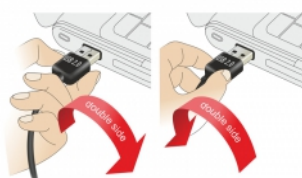

Delock Καλώδιο EASY-USB 2.0 Τύπου-A αρσενικό > EASY-USB 2.0 Τύπου Micro-B αρσενικό 50 εκ. μαύρο

Περιγραφή

Αυτό το καλώδιο από τη Delock με EASY-USB Τύπου-A αρσενικό και EASY-USB Τύπου Micro-B αρσενικό μπορεί να συνδεθεί στην κατάλληλη θηλυκή θύρα USB και στις δύο κατευθύνσεις. Έτσι ο αρσενικός σύνδεσμος μπορεί να χρησιμοποιηθεί και με τις δύο πλευρές, γεγονός που καθιστά τη σύνδεση ευκολότερη.

- Καλώδιο

Εικόνες

EASY-USB
Micro B

PCB with both
sided contacts

contacts

EASY-USB
PCB with both
sided contacts

contacts

EASY-USB Micro B

EASY-USB

General	
Tehnički podaci:	USB 2.0
Interface	
Priključak 1:	1 x USB 2.0 Tipa-A reverzibilni muški
Priključak 2:	1 x USB 2.0 Tipa Micro-B reverzibilni muški
Technical characteristics	
Brzina prijenosa podataka:	USB 2.0 do 480 Mb/s
Physical characteristics	
Promjer kabela:	2,6 mm
Površinska zaštita kontakata:	pozlaćeni
Conductor gauge:	AWG 32 podatkovni vod AWG 24 vod napajanja
Duljina:	0,50 m
Boja:	crni