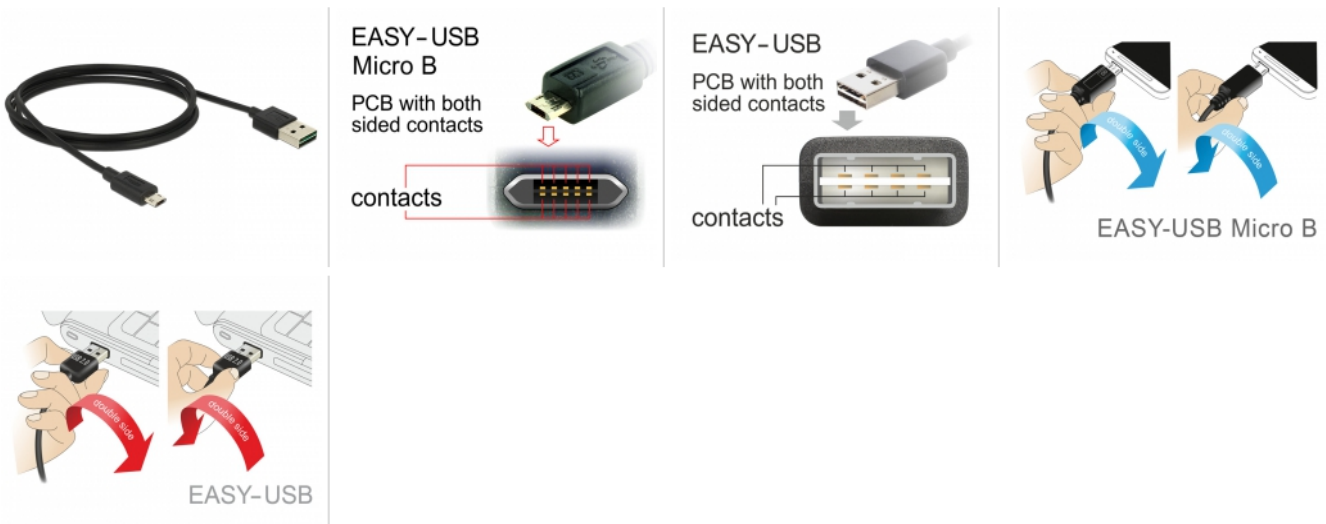

Delock Cavo EASY-USB 2.0 Tipo-A maschio > EASY-USB 2.0 Tipo Micro-B maschio da 1 m nero

Descrizione

Questo cavo Delock con EASY-USB Tipo-A maschio e EASY-USB Tipo Micro-B maschio può essere collegato nella relativa porta USB femmina in entrambe le direzioni. Pertanto, il connettore maschio può essere utilizzato su entrambi i lati per semplificare l'inserimento.

ca. 1 m

Specifiche

- Connettori:
1 x USB 2.0 Tipo-A reversibile maschio >
1 x USB 2.0 Tipo Micro-B reversibile maschio
- Porta USB-A maschio e porta Micro USB maschio utilizzabile in entrambe le direzioni
- Sezione dei cavi:
Linea di dati 32 AWG
Linea di alimentazione 24 AWG
- Diametro cavo: ca. 2,6 mm
- Connettori dorato
- Colore: nero
- Lunghezza con connettori: ca. 1 m

Articolo n. 83844

EAN: 4043619838448

Paese di origine: China

Pacchetto: Poly bag

Requisiti di sistema

- PC o laptop con porta USB Tipo-A libera
- Dispositivo con porta USB 2.0 Tipo Micro-B

Contenuto della confezione

- Cavo

Immagini

General	
Προδιαγραφές:	USB 2.0
Interface	
Συνδετήρας 1:	1 x USB 2.0 Τύπου-A αναστρέψιμο αρσενικό
Συνδετήρας 2:	1 x USB 2.0 Τύπου Micro-B αναστρέψιμο αρσενικό
Technical characteristics	
Ρυθμός μεταφοράς δεδομένων:	USB 2.0 έως 480 Mb/s
Physical characteristics	
Διάμετρος καλωδίου:	2,6 mm
Τελείωμα ακίδας:	επιχρυσωμένη
Conductor gauge:	Γραμμή δεδομένων 32 AWG γραμμή τροφοδοσίας 24 AWG
Μήκος:	1 m
Χρώμα:	μαύρο