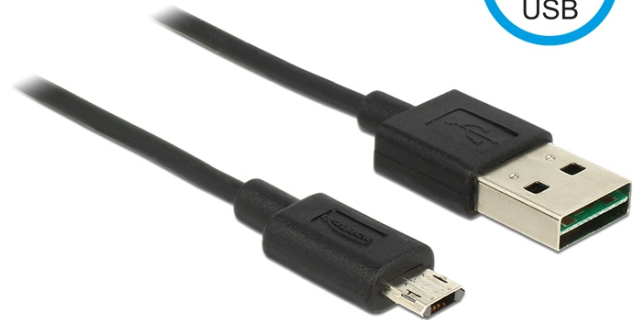

Delock Cavo EASY-USB 2.0 Tipo-A maschio > EASY-USB 2.0 Tipo Micro-B maschio da 1 m nero

Descrizione

Questo cavo Delock con EASY-USB Tipo-A maschio e EASY-USB Tipo Micro-B maschio può essere collegato nella relativa porta USB femmina in entrambe le direzioni. Pertanto, il connettore maschio può essere utilizzato su entrambi i lati per semplificare l'inserimento.

ca. 1 m

Specifiche

- Connettori:
1 x USB 2.0 Tipo-A reversibile maschio >
1 x USB 2.0 Tipo Micro-B reversibile maschio
- Porta USB-A maschio e porta Micro USB maschio utilizzabile in entrambe le direzioni
- Sezione dei cavi:
Linea di dati 32 AWG
Linea di alimentazione 24 AWG
- Diametro cavo: ca. 2,6 mm
- Connettori dorato
- Colore: nero
- Lunghezza con connettori: ca. 1 m

- Cavo

Immagini

General	
Προδιαγραφές:	USB 2.0
Interface	
Συνδετήρας 1:	1 x USB 2.0 Τύπου-A αναστρέψιμο αρσενικό
Συνδετήρας 2:	1 x USB 2.0 Τύπου Micro-B αναστρέψιμο αρσενικό
Technical characteristics	
Ρυθμός μεταφοράς δεδομένων:	USB 2.0 έως 480 Mb/s
Physical characteristics	
Διάμετρος καλωδίου:	2,6 mm
Τελείωμα ακίδας:	επιχρυσωμένη
Conductor gauge:	Γραμμή δεδομένων 32 AWG γραμμή τροφοδοσίας 24 AWG
Μήκος:	1 m
Χρώμα:	μαύρο