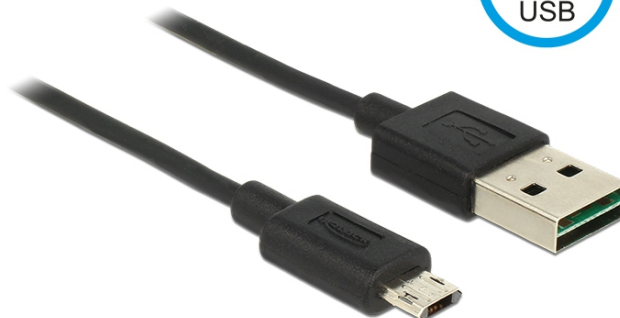

Delock Καλώδιο EASY-USB 2.0 Τύπου-A αρσενικό > EASY-USB 2.0 Τύπου Micro-B αρσενικό 1 m μαύρο

Περιγραφή

Αυτό το καλώδιο από τη Delock με EASY-USB Τύπου-A αρσενικό και EASY-USB Τύπου Micro-B αρσενικό μπορεί να συνδεθεί στην κατάλληλη θηλυκή θύρα USB και στις δύο κατευθύνσεις. Έτσι ο αρσενικός σύνδεσμος μπορεί να χρησιμοποιηθεί και με τις δύο πλευρές, γεγονός που καθιστά τη σύνδεση ευκολότερη.

ca. 1 m

Προδιαγραφές

- Συνδετήρας:
 - 1 x USB 2.0 Τύπου-A αναστρέψιμο αρσενικό >
 - 1 x USB 2.0 Τύπου Micro-B αναστρέψιμο αρσενικό
- Αρσενική θύρα USB-A και αρσενική θύρα Micro USB που χρησιμοποιείται σε δύο κατευθύνσεις
- Μετρητής καλωδίου:
 - Γραμμή δεδομένων 32 AWG
 - γραμμή τροφοδοσίας 24 AWG
- Διάμετρος καλωδίου: περίπου 2,6 mm
- Επιχρυσωμένο βύσμα
- Χρώμα: μαύρο
- Μήκος συμπεριλ. συνδέσμου: περ. 1 m

Συσκευασία: Poly bag

Εικόνες

EASY-USB
Micro B

PCB with both
sided contacts

contacts

EASY-USB
PCB with both
sided contacts

contacts

EASY-USB Micro B

EASY-USB

General	
Tehnički podaci:	USB 2.0
Interface	
Priključak 1:	1 x USB 2.0 Tipa-A reverzibilni muški
Priključak 2:	1 x USB 2.0 Tipa Micro-B reverzibilni muški
Technical characteristics	
Brzina prijenosa podataka:	USB 2.0 do 480 Mb/s
Physical characteristics	
Promjer kabela:	2,6 mm
Površinska zaštita kontakata:	pozlaćeni
Conductor gauge:	AWG 32 podatkovni vod AWG 24 vod napajanja
Duljina:	1 m
Boja:	crni