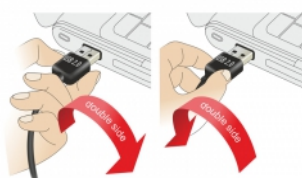

Delock Καλώδιο EASY-USB 2.0 Τύπου-A αρσενικό > EASY-USB 2.0 Τύπου Micro-B αρσενικό 1 m μαύρο

Περιγραφή

Αυτό το καλώδιο από τη Delock με EASY-USB Τύπου-A αρσενικό και EASY-USB Τύπου Micro-B αρσενικό μπορεί να συνδεθεί στην κατάλληλη θηλυκή θύρα USB και στις δύο κατευθύνσεις. Έτσι ο αρσενικός σύνδεσμος μπορεί να χρησιμοποιηθεί και με τις δύο πλευρές, γεγονός που καθιστά τη σύνδεση ευκολότερη.

Συσκευασία: Poly bag

Εικόνες

EASY-USB
Micro B

PCB with both
sided contacts

contacts

EASY-USB
PCB with both
sided contacts

contacts

EASY-USB Micro B

EASY-USB

General	
Tehnički podaci:	USB 2.0
Interface	
Priključak 1:	1 x USB 2.0 Tipa-A reverzibilni muški
Priključak 2:	1 x USB 2.0 Tipa Micro-B reverzibilni muški
Technical characteristics	
Brzina prijenosa podataka:	USB 2.0 do 480 Mb/s
Physical characteristics	
Promjer kabela:	2,6 mm
Površinska zaštita kontakata:	pozlaćeni
Conductor gauge:	AWG 32 podatkovni vod AWG 24 vod napajanja
Duljina:	1 m
Boja:	crni