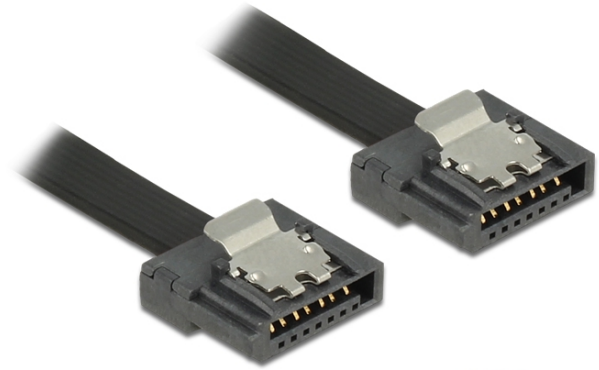

Delock SATA 6 Gb/s kabel 100 cm svart FLEXI

Beskrivning

Delock SATA FLEXI-kablarna är särskilt utformade för att användas i tajta utrymmen i chassit. De är extremt flexibla och kan böjas och bändas om så erfordras, även knutar är möjliga. En annan fördel är extrem hållbarhet som förhindrar kabelbrott eller försvagning av material på kablarna. Genom att använda SATA FLEXI-kablar, behövs inte längre vinklade kontakter; kontakterna kan lätt böjas i alla önskade riktningar. De korta kontakterna ger mer flexibilitet i trånga utrymmen och är praktiskt att använda, och metallklämmorna säkerställer att kablarna tillförlitligt klickar på plats. Kablarna stöder hastigheter på upp till 6 Gb/s och är bakåtkompatibla med tidigare SATA-versioner.

ca. 100 cm

Specifikationer

- Anslutning:
1 x 7-stifts SATA 6 Gb/s hona rak >
1 x 7-stifts SATA 6 Gb/s hona rak
- Med metallclips
- Dataöverföringshastighet upp till 6 Gb/s
- Bakåtkompatibel till SATA 1,5 Gb/s och 3 Gb/s
- Sladdstorlek: 28 AWG
- Färg: svart
- Längd inkl. kontakter: ca. 100 cm

Systemkrav

- En ledig SATA-port

Paketets innehåll

- SATA kabel

Artikelnummer 83843

EAN: 4043619838431

Ursprungsland: Taiwan, Republic of China

Paket: Poly bag