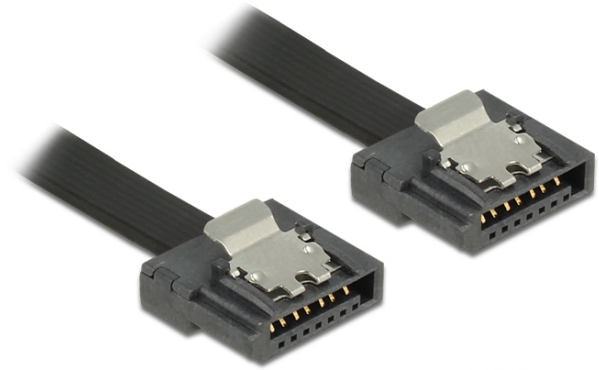

Delock Cablu SATA 6 Gb/s 100 cm, negru FLEXI

Descriere scurta

Cablurile Delock SATA FLEXI au fost proiectate special pentru a fi utilizate în spații strânse pe șasiu. Ele sunt ultra-flexibile și pot fi îndoit sau răsucite conform cerințelor, chiar și nodurile sunt posibile. Un alt avantaj este durabilitatea extremă care previne ruperea sau slăbiciunea materială a cablurilor. Prin utilizarea cablurilor SATA FLEXI, conectorii în unghi nu mai sunt necesari; conectorii pot fi ușor îndoiți în orice direcție dorită. Conectorii scurți oferă mai multă flexibilitate în spații strâmte și sunt practici de folosit, iar clemele metalice asigură o bună fixare a cablurilor. Cablurile acceptă rate de transfer de date de până la 6 Gb/s și sunt compatibile cu versiunile precedente SATA.

ca. 100 cm

Specificatii

- Conectori:
 - 1 x SATA 6 Gb/s 7 pini mamă, drept >
 - 1 x SATA 6 Gb/s 7 pini mamă, drept
- Cu clemele metalice
- Rată de transfer a datelor de până la 6 Gb/s
- Compatibilitate descendentă cu unități SATA la 1,5 Gb/s și la 3 Gb/s
- Grosime cablu: 28 AWG
- Culoare: negru
- Lungimea incl. conectori: aprox. 100 cm

Cerinte de sistem

- Un port SATA liber

Pachetul contine

- Cablu SATA

Nr. 83843

EAN: 4043619838431

Țara de origine: Taiwan, Republic of China

Pachet: Poly bag