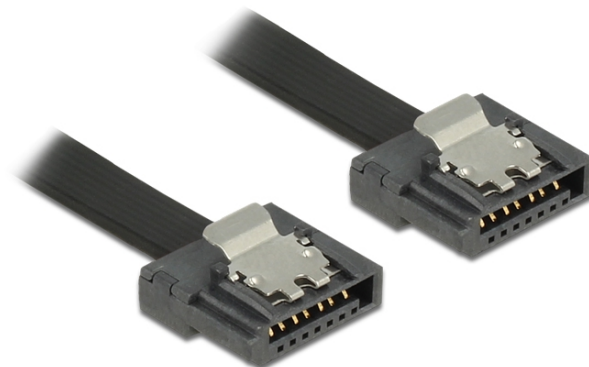

Delock Kabel SATA 6 Gb/s 100 cm czarny FLEXI

Opis

Kable Delock SATA FLEXI są specjalnie zaprojektowane do wykorzystania w zatłoczonych obudowach. Jest on wyjątkowo elastyczny i może być dowolnie zginany oraz skręcany — można nawet zawiązywać go na supeł. Kolejną zaletą jest jego wyjątkowa wytrzymałość, która gwarantuje jego odporność na pęknięcie lub osłabienie materiałowe. Używanie przewodów SATA FLEXI sprawia, że nie ma już potrzeby stosowania złączy kątowych; złącza przewodu można zginać w dowolnym kierunku. Krótkie złącza zapewniają większą elastyczność w trudno dostępnych miejscach i są praktyczniejsze w użyciu, a metalowe zaciski sprawiają, że przewód jest solidnie zaciskany we właściwym miejscu. Przewód zapewnia obsługę transmisji danych z szybkością do 6 Gb/s i jest kompatybilny wstecznie z wcześniejszymi wersjami standardu SATA.

ca. 100 cm

Specyfikacja

- Złącze:
 - 1 x 7-pinowe SATA 6 Gb/s żeński proste >
 - 1 x 7-pinowe SATA 6 Gb/s żeński proste
- Z metalowymi zaciskami
- Szybkość transmisji danych do 6 Gb/s
- Wsteczna zgodność z SATA 1,5 Gb/s, 3 Gb/s
- Rodzaj kabla: 28 AWG
- Kolor: czarny
- Długość ze złączami: ok. 100 cm

Wymagania systemowe

- Jeden wolny port SATA

Zawartość opakowania

- SATA kabel

Numer artykułu 83843

EAN: 4043619838431

Kraj pochodzenia: Taiwan, Republic of China

Opakowanie: Poly bag