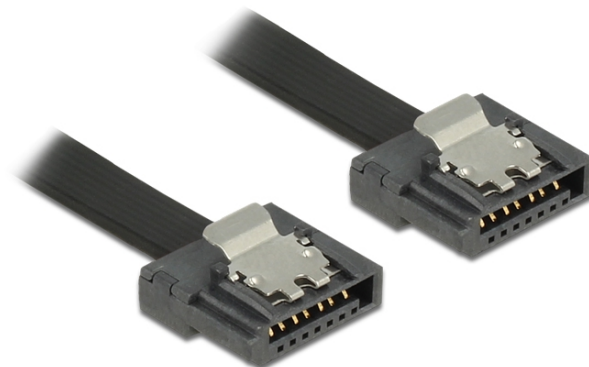

Delock Cavo SATA 6 Gb/s da 100 cm nero FLEXI

Descrizione

I cavi Delock SATA FLEXI sono stati appositamente progettati per essere utilizzati in spazi ristretti all'interno del telaio. Sono ultraflessibili e possono essere piegati o attorcigliati a seconda delle esigenze, si possono anche annodare. Un altro vantaggio è l'estrema durata che evita la rottura o debolezza del materiale dei cavi. Utilizzando i cavi SATA FLEXI non sono più necessari connettori angolati, i connettori possono essere facilmente piegati in ogni direzione desiderata. I connettori corti offrono maggiore flessibilità in spazi ristretti e sono pratici da usare, mentre le clip metalliche assicurano che i cavi s'incastrino in posizione in modo affidabile. I cavi supportano una velocità di trasferimento dati fino a 6 Gb/s e sono compatibili con le versioni precedenti SATA.

ca. 100 cm

Specifiche

- Connettori:
 - 1 x SATA 6 Gb/s femmina diritto a 7 pin >
 - 1 x SATA 6 Gb/s femmina diritto a 7 pin
- Con clip in metallo
- Velocità di trasferimento dati fino a 6 Gb/s
- Retrocompatibile con SATA 1,5 Gb/s e 3 Gb/s
- Sezione dei cavi: 28 AWG
- Colore: nero
- Lunghezza con connettori: ca. 100 cm

Requisiti di sistema

- Una porta SATA libera

Contenuto della confezione

- Cavo SATA

Articolo n. 83843

EAN: 4043619838431

Paese di origine: Taiwan, Republic of China

Pacchetto: Poly bag