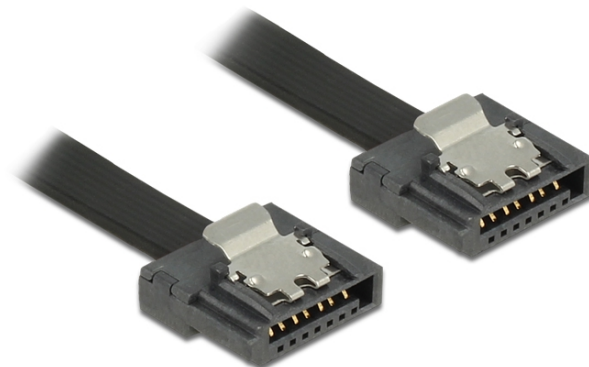

Delock SATA 6 Gb/s Καλώδιο 100 εκ. μαύρο FLEXI

Περιγραφή

Τα καλώδια Delock SATA FLEXI σχεδιάστηκαν ειδικά για να χρησιμοποιούνται σε στενά σημεία σε πλαίσια. Είναι εξαιρετικά εύκαμπτα και μπορούν να υποστούν κάμψη και συστολή εάν χρειαστεί, ενώ είναι δυνατός μέχρι και ο σχηματισμός κόμπων με αυτά. Ένα άλλο πλεονέκτημά τους είναι η εξαιρετικά μεγάλη ανθεκτικότητά τους, που αποτρέπει τη ρήξη τους ή την εξασθένηση του υλικού τους. Τα καλώδια SATA FLEXI καθιστούν τη χρήση γωνιακών συνδέσμων μη απαραίτητη πλέον• οι σύνδεσμοι μπορούν να καμφθούν εύκολα προς οποιαδήποτε κατεύθυνση επιθυμείτε. Οι μικρού μήκους σύνδεσμοι προσφέρουν μεγαλύτερη ευκαμψία σε στενούς χώρους, ενώ η χρήση τους είναι πιο πρακτική και τα μεταλλικά κλιπ εξασφαλίζουν ότι τα καλώδια εφαρμόζουν σταθερά στη θέση τους. Τα καλώδια υποστηρίζουν ρυθμούς μεταφοράς δεδομένων έως και 6 Gb/s και είναι συμβατά με προηγούμενες εκδόσεις SATA.

ca. 100 cm

Προδιαγραφές

- Συνδετήρας:
1 x SATA 6 Gb/s 7 ακροδεκτών, θηλυκό σε ευθεία >
1 x SATA 6 Gb/s 7 ακροδεκτών, θηλυκό σε ευθεία
- Με μεταλλικά κλιπ
- Ρυθμός μεταφοράς δεδομένων της τάξης των 6 Gb/s
- SATA 1,5 Gb/s και 3 Gb/s συμβατό και με το παλαιότερο
- Μετρητής καλωδίου: 28 AWG
- Χρώμα: μαύρο
- Μήκος συμπεριλ. συνδέσμου: περ. 100 cm

Απαιτήσεις συστήματος

- Μία ελεύθερη θύρα SATA

Περιεχόμενα συσκευασίας

- Καλώδιο SATA

Αρ. προϊόντος 83843

EAN: 4043619838431

Χώρα προέλευσης: Taiwan, Republic of China

Συσκευασία: Poly bag