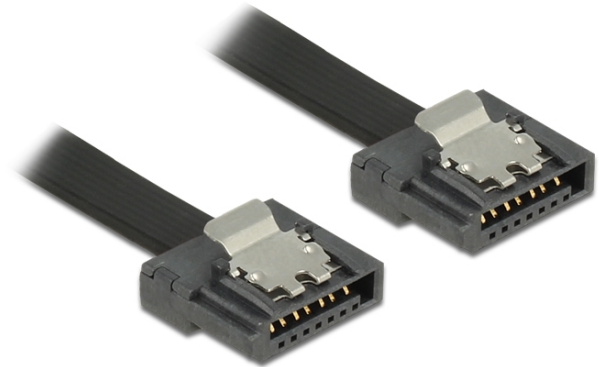

Delock Cable SATA 6 Gb/s de 100 cm negro FLEXI

Descripción

Los cables Delock SATA FLEXI fueron diseñados específicamente para utilizarse en espacios reducidos en el chasis. Son ultraflexibles y se pueden doblar o enroscar según las necesidades, incluso se pueden hacer nudos en ellos. Otra de las ventajas es la extrema durabilidad que impide roturas o debilidad de los materiales de los cables. Con los cables SATA FLEXI, ya no se necesitan conectores en ángulo; los conectores se pueden doblar fácilmente en todas las direcciones. Los conectores cortos proporcionan más flexibilidad en espacios reducidos y su uso resulta muy práctico. Además, los broches metálicos garantizan que los cables se fijan de forma fiable en su lugar. Los cables admiten tasas de transferencia de datos de hasta 6 Gb/s y son compatibles con las versiones anteriores de SATA.

ca. 100 cm

Especificación técnica

- Conectores:
 - 1 x SATA 6 Gb/s de 7 pines hembra recto >
 - 1 x SATA 6 Gb/s de 7 pines hembra recto
- Con broches metálicos
- Velocidades de transferencias de datos de hasta 6 Gb/s
- Compatible con SATA 1,5 Gb/s y 3 Gb/s
- Valor normalizado del cable: 28 AWG
- Color: negro
- Longitud incluido conectores: aprox. 100 cm

Requisitos del sistema

- Un puerto SATA disponible

Contenido del paquete

- Cable SATA

Número de elemento 83843

EAN: 4043619838431

Pais de origen: Taiwan, Republic of China

Paquete: Poly bag