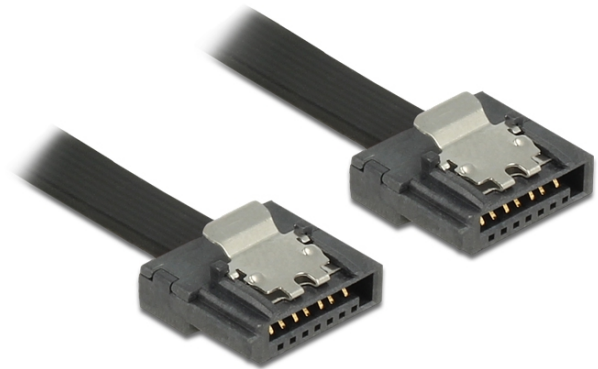

Delock Kabel SATA, 6 Gb/s, 100 cm, černá FLEXI

Popis

Kabely Delock SATA FLEXI byly navrženy specificky k použití v podmínkách šasi s nedostatkem místa. Jsou ultra-flexibilní a mohou být ohýbány nebo zalomeny jak je potřeba, je možné je i zasukovat. Další výhodou je dlouhá životnost, která zabraňuje poškození nebo významnému zeslabení kabelů. Použitím SATA FLEXI kabelů, nejsou již nadále potřeba úhlové konektory; konektory lze ohýbat všemi požadovanými směry. Krátké konektory poskytují větší flexibilitu ve stísněných prostorech a jsou praktické k použití, kovové spony zajišťují, že jsou kabely spolehlivě zacvaknuty. Kabely podporují přenosovou rychlost dat až do 6 Gb/s a jsou zpětně kompatibilní s předchozími SATA verzemi.

ca. 100 cm

Specifikace

- Konektor:
1 x 7 pin SATA 6 Gb/s samice přímý >
1 x 7 pin SATA 6 Gb/s samice přímý
- S kovovými sponami
- Rychlost přenosu dat až 6 Gb/s
- Zpětně kompatibilní s SATA 1,5 Gb/s, 3 Gb/s
- Průřez kabelu: 28 AWG
- Barva: černá
- Délka včetně konektorů cca. 100 cm

Systémové požadavky

- Volný SATA port

Obsah balení

- SATA kabel

Číslo produktu 83843

EAN: 4043619838431

Země původu: Taiwan, Republic of China

Balení: Poly bag