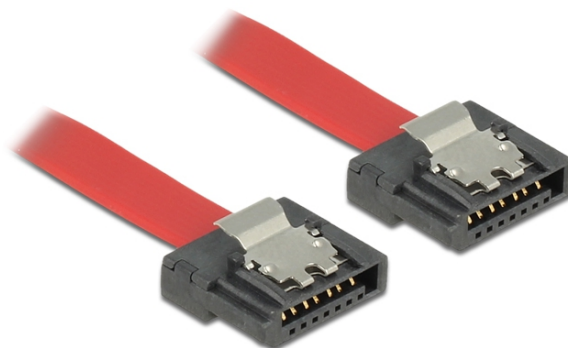

Cablu SATA 6 Gb/s 70 cm, roșu FLEXI

Descriere scurta

Cablurile Delock SATA FLEXI au fost proiectate special pentru a fi utilizate în spații strânse pe șasiu. Ele sunt ultra-flexibile și pot fi îndoit sau răsucite conform cerințelor, chiar și nodurile sunt posibile. Un alt avantaj este durabilitatea extremă care previne ruperea sau slăbiciunea materială a cablurilor. Prin utilizarea cablurilor SATA FLEXI, conectorii în unghi nu mai sunt necesari; conectorii pot fi ușor îndoiți în orice direcție dorită. Conectorii scurți oferă mai multă flexibilitate în spații strâmte și sunt practici de folosit, iar clemele metalice asigură o bună fixare a cablurilor. Cablurile acceptă rate de transfer de date de până la 6 Gb/s și sunt compatibile cu versiunile precedente SATA.

ca. 70 cm

Specification

- Conectori:
 - 1 x SATA 6 Gb/s 7 pini mamă, drept >
 - 1 x SATA 6 Gb/s 7 pini mamă, drept
- Cu clemele metalice
- Rată de transfer a datelor de până la 6 Gb/s
- Compatibilitate descendentă cu unități SATA la 1,5 Gb/s și la 3 Gb/s
- Grosime cablu: 28 AWG
- Culoare: roșu
- Lungimea incl. conectori: aprox. 70 cm

Cerinte de sistem

- Un port SATA liber

Pachetul contine

- Cablu SATA

Nr. 83836

EAN: 4043619838363

Țara de origine: Taiwan, Republic of China

Pachet: Pungă din plastic cu închidere tip fermoar