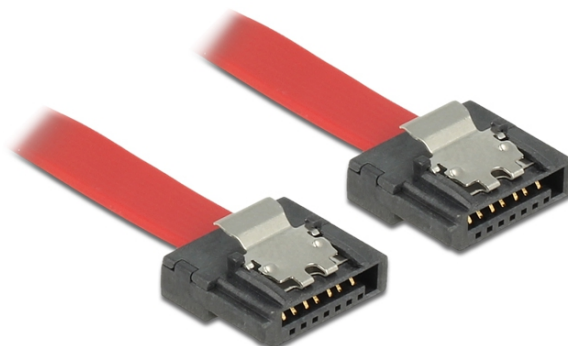

Kabel SATA 6 Gb/s 70 cm czerwony FLEXI

Opis

Kable Delock SATA FLEXI są specjalnie zaprojektowane do wykorzystania w zatłoczonych obudowach. Jest on wyjątkowo elastyczny i może być dowolnie zginany oraz skręcany — można nawet zawiązywać go na supeł. Kolejną zaletą jest jego wyjątkowa wytrzymałość, która gwarantuje jego odporność na pęknięcie lub osłabienie materiałowe. Używanie przewodów SATA FLEXI sprawia, że nie ma już potrzeby stosowania złączy kątowych; złącza przewodu można zginać w dowolnym kierunku. Krótkie złącza zapewniają większą elastyczność w trudno dostępnych miejscach i są praktyczniejsze w użyciu, a metalowe zaciski sprawiają, że przewód jest solidnie zaciskany we właściwym miejscu. Przewód zapewnia obsługę transmisji danych z szybkością do 6 Gb/s i jest kompatybilny wstecznie z wcześniejszymi wersjami standardu SATA.

ca. 70 cm

Specyfikacja

- Złącze:
 - 1 x 7-pinowe SATA 6 Gb/s żeński proste >
 - 1 x 7-pinowe SATA 6 Gb/s żeński proste
- Z metalowymi zaciskami
- Szybkość transmisji danych do 6 Gb/s
- Wsteczna zgodność z SATA 1,5 Gb/s, 3 Gb/s
- Rodzaj kabla: 28 AWG
- Kolor: czerwony
- Długość ze złączami: ok. 70 cm

Numer artykułu 83836

EAN: 4043619838363

Kraj pochodzenia: Taiwan, Republic of China

Opakowanie: Torba na zamek błyskawiczny

Wymagania systemowe

- Jeden wolny port SATA

Zawartość opakowania

- SATA kabel