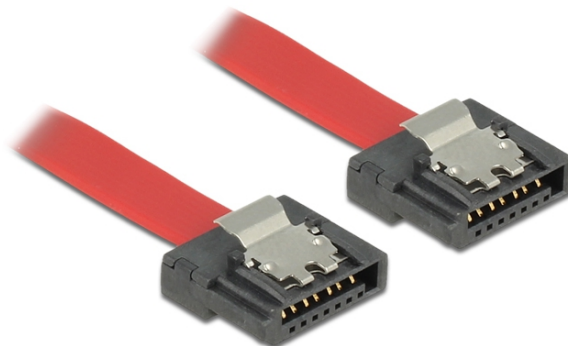

SATA 6 Gb/s Καλώδιο 70 εκ. κόκκινο FLEXI

Περιγραφή

Τα καλώδια Delock SATA FLEXI σχεδιάστηκαν ειδικά για να χρησιμοποιούνται σε στενά σημεία σε πλαίσια. Είναι εξαιρετικά εύκαμπτα και μπορούν να υποστούν κάμψη και συστολή εάν χρειαστεί, ενώ είναι δυνατός μέχρι και ο σχηματισμός κόμπων με αυτά. Ένα άλλο πλεονέκτημά τους είναι η εξαιρετικά μεγάλη ανθεκτικότητά τους, που αποτρέπει τη ρήξη τους ή την εξασθένηση του υλικού τους. Τα καλώδια SATA FLEXI καθιστούν τη χρήση γωνιακών συνδέσμων μη απαραίτητη πλέον• οι σύνδεσμοι μπορούν να καμφθούν εύκολα προς οποιαδήποτε κατεύθυνση επιθυμείτε. Οι μικρού μήκους σύνδεσμοι προσφέρουν μεγαλύτερη ευκαμψία σε στενούς χώρους, ενώ η χρήση τους είναι πιο πρακτική και τα μεταλλικά κλιπ εξασφαλίζουν ότι τα καλώδια υποστηρίζουν σταθερά στη θέση τους. Τα καλώδια υποστηρίζουν ρυθμούς μεταφοράς δεδομένων έως και 6 Gb/s και είναι συμβατά με προηγούμενες εκδόσεις SATA.

ca. 70 cm

Χαρακτηριστικά

- Συνδετήρας:
1 x SATA 6 Gb/s 7 ακροδεκτών, θηλυκό σε ευθεία >
1 x SATA 6 Gb/s 7 ακροδεκτών, θηλυκό σε ευθεία
- Με μεταλλικά κλιπ
- Ρυθμός μεταφοράς δεδομένων της τάξης των 6 Gb/s
- SATA 1,5 Gb/s και 3 Gb/s συμβατό και με το παλαιότερο
- Μετρητής καλωδίου: 28 AWG
- Χρώμα: κόκκινος
- Μήκος συμπεριλ. συνδέσμου: περ. 70 cm

Αρ. προϊόντος 83836

EAN: 4043619838363

Χώρα προέλευσης: Taiwan, Republic of China

Συσκευασία: Τσαντάκι με φερμουάρ

Απαιτήσεις συστήματος

- Μία ελεύθερη θύρα SATA

Περιεχόμενα συσκευασίας

- Καλώδιο SATA