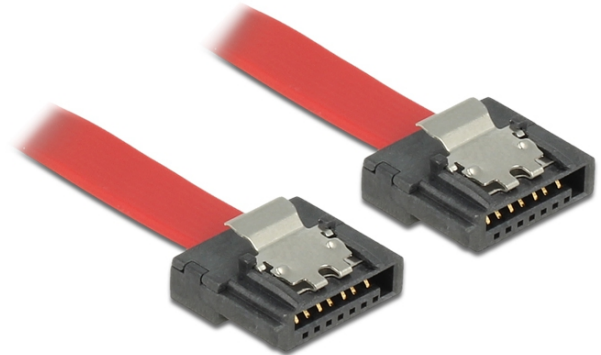

# SATA 6 Gb/s kábel 50 cm vörös FLEXI

## Leírás

A Delock SATA FLEXI kábeleit kifejezetten a ház szűk helyein történő alkalmazásra tervezték. Ezek a kábelek rendkívül rugalmasak és kívánság szerint hajlíthatók, akár csomóba is köthetők. További előnyt jelent az extrém szilárdság, ami megakadályozza a szakadást és megelőzi az anyaghibát a kábelekben. A SATA FLEXI kábelek használatával nincs többé szükség derékszögű csatlakozók használatára, mivel a csatlakozókat könnyedén bármilyen szögbe hajlíthatja. A rövid csatlakozók nagyobb rugalmasságot tesznek lehetővé a szoros helyeken, használatuk kézenfekvő és a fémkapcsok a helyükre rögzítik a kábeleket. A kábelek támogatják az akár 6 Gb/s adatátviteli sebességet és visszamenőleg kompatibilisek a korábbi SATA verziókkal.

## Műszaki adatok

- Csatlakozó:
  - 1 x 7 érintkezős SATA 6 Gb/s hüvely egyenes >
  - 1 x 7 érintkezős SATA 6 Gb/s hüvely egyenes
- Fémkapcsokkal
- Akár 6 Gb/s sebességű adatátvitel
- Lefele kompatibilis SATA 1,5 Gb/s és 3 Gb/s
- Kábel vastagsága: 28 AWG
- Szín: piros
- Hosszúság (a csatlakozóval együtt): kb. 50 cm

## A csomag tartalma

- SATA kábel