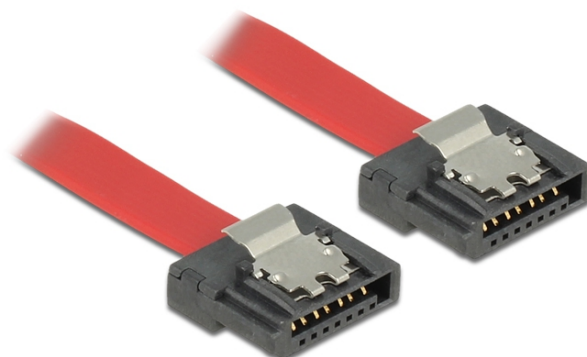

## Cablu SATA 6 Gb/s 50 cm, roșu FLEXI

### Descriere scurta

Cablurile Delock SATA FLEXI au fost proiectate special pentru a fi utilizate în spații strânse pe șasiu. Ele sunt ultra-flexibile și pot fi îndoit sau răsucite conform cerințelor, chiar și nodurile sunt posibile. Un alt avantaj este durabilitatea extremă care previne ruperea sau slăbiciunea materială a cablurilor. Prin utilizarea cablurilor SATA FLEXI, conectorii în unghi nu mai sunt necesari; conectorii pot fi ușor îndoiți în orice direcție dorită. Conectorii scurți oferă mai multă flexibilitate în spații strâmte și sunt practici de folosit, iar clemele metalice asigură o bună fixare a cablurilor. Cablurile acceptă rate de transfer de date de până la 6 Gb/s și sunt compatibile cu versiunile precedente SATA.

### Specification

- Conectori:
  - 1 x SATA 6 Gb/s 7 pini mamă, drept >
  - 1 x SATA 6 Gb/s 7 pini mamă, drept
- Cu clemele metalice
- Rată de transfer a datelor de până la 6 Gb/s
- Compatibilitate descendentă cu unități SATA la 1,5 Gb/s și la 3 Gb/s
- Grosime cablu: 28 AWG
- Culoare: roșu
- Lungimea incl. conectori: aprox. 50 cm

### Pachetul contine

- Cablu SATA

Nr. 83835

EAN: 4043619838356

Țara de origine: Taiwan, Republic of China

Pachet: Pungă din plastic cu închidere tip fermoar